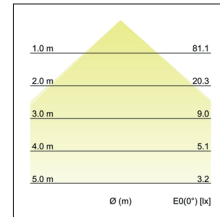

LED-Einbau- / Anbaudownlight X-FLAT

Artikel-Nr. 12164083

LED-Einbau- / Anbaudownlight X-FLAT, Blende schwarz, rund. Ausgeführt in kompakter Bauform für werkzeuglose Schnellmontage zum Deckeneinbau. Leuchte optimiert zur Installation in Möbeln und Holzwerkstoffen.

Diese Leuchte ist sowohl als Einbau- (Lochausschnitt: 56 mm, Einbautiefe: 3,5 mm, Aufbauhöhe: 2,2 mm), als auch als Anbauleuchte (Gesamthöhe: 5,9 mm, Schraubabstand: 67 mm) durch mitgeliefertes Anbaugehäuse zu verwenden.

Außenkante nickel matt, magnetisch befestigte Blende in Farbton laut Artikeltablelle. Montageart: Einbaumontage, Montageort: Deckenmontage, Material: Aluminium / Stahl / Kunststoff, Schutzart: nach DIN EN 60529: IP20, Schutzklasse: (EN 61140) III, Spannung: 12V , Leistung: 2.6W, Anzahl der Leuchtmittel / Fassungen: 1.0 Stk, Lichtstrom: 180lm, Farbtemperatur: 3000 K, Lichtfarbe: weiß, Abstrahlwinkel: 120°, Verstellbarkeit: nicht verstellbar, ohne Betriebsgerät, Art der Dimmung: abhängig vom Betriebsgerät .

Artikel-Nr.	12164083
Stand:	19.07.2021 19:36

Lichtfarbe	3000 K
Farbe	schwarz
Abstrahlwinkel	120 °
Anzahl der Leuchtmittel / Fassungen	1 Stk
Material	Aluminium / Stahl / Kunststoff
Leistung	2,6 W
Leuchtmittel	LED
Lieferung	inkl. 2.000 mm Anschlussleitung
Farbwiedergabe	CRI > 85

Ansteuerung	abhängig vom Betriebsgerät
Außendurchmesser	75 mm
Einbaudurchmesser	56 mm
Einbautiefe	3,5 mm
Spannung	12V
Schutzart	IP20
Schutzklasse	III
Verstellbarkeit	nicht verstellbar
Höhe	5,9 mm
Schaltungsart	Parallelschaltung

Alle technischen Daten wie Lichttechnische-, Gewichts- und Maßangaben basieren auf Bemessungswerten und sind sorgfältig erstellt. Die mögliche Toleranz der Farbtemperatur beträgt +/- 150K. Die Leistung und Lichtstrom unterliegen initial einer Toleranz von +/- 10%.Die Werte gelten, wenn nicht anders beschrieben, für eine Umgebungstemperatur von 25°C. Technische Änderungen und Irrtümer vorbehalten. Alle Preisangaben verstehen sich als (UVP) in Euro ohne MwSt. Bestellung erfolgt zu unseren Allgemeinen Verkaufsbedingungen unter www.brumberg.com/de/agb/allgemeine-verkaufsbedingungen/.