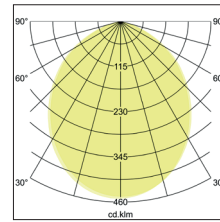

LED-Einbau- / Anbaudownlight X-FLAT

Artikel-Nr. 12164083

LED-Einbau- / Anbaudownlight X-FLAT, Blende schwarz, rund. Ausgeführt in kompakter Bauform für werkzeuglose Schnellmontage zum Deckeneinbau. Leuchte optimiert zur Installation in Möbeln und Holzwerkstoffen.

Diese Leuchte ist sowohl als Einbau- (Lochausschnitt: 56 mm, Einbautiefe: 3,5 mm, Aufbauhöhe: 2,2 mm), als auch als Anbauleuchte (Gesamthöhe: 5,9 mm, Schraubabstand: 67 mm) durch mitgeliefertes Anbaugehäuse zu verwenden.

Außenkante nickel matt, magnetisch befestigte Blende in Farbton laut Artikeltablelle. Montageart: Einbaumontage, Montageort: Deckenmontage, Material: Aluminium / Stahl / Kunststoff, Schutzart: nach DIN EN 60529: IP20, Schutzklasse: (EN 61140) III, Spannung: 12V , Leistung: 2.6W, Anzahl der Leuchtmittel / Fassungen: 1.0 Stk, Lichtstrom: 180lm, Farbtemperatur: 3000 K, Lichtfarbe: weiß, Abstrahlwinkel: 120°, Verstellbarkeit: nicht verstellbar, ohne Betriebsgerät, Art der Dimmung: abhängig vom Betriebsgerät .

Artikel-Nr.	12164083
Stand:	19.07.2021 19:36

Lichtfarbe	3000 K
Farbe	schwarz
Abstrahlwinkel	120 °
Anzahl der Leuchtmittel / Fassungen	1 Stk
Material	Aluminium / Stahl / Kunststoff
Leistung	2,6 W
Leuchtmittel	LED
Lieferung	inkl. 2.000 mm Anschlussleitung
Farbwiedergabe	CRI > 85

Ansteuerung	abhängig vom Betriebsgerät
Außendurchmesser	75 mm
Einbaudurchmesser	56 mm
Einbautiefe	3,5 mm
Spannung	12V
Schutzart	IP20
Schutzklasse	III
Verstellbarkeit	nicht verstellbar
Höhe	5,9 mm
Schaltungsart	Parallelschaltung

Alle technischen Daten wie Lichttechnische-, Gewichts- und Maßangaben basieren auf Bemessungswerten und sind sorgfältig erstellt. Die mögliche Toleranz der Farbtemperatur beträgt +/- 150K. Die Leistung und Lichtstrom unterliegen initial einer Toleranz von +/- 10%.Die Werte gelten, wenn nicht anders beschrieben, für eine Umgebungstemperatur von 25°C. Technische Änderungen und Irrtümer vorbehalten. Alle Preisangaben verstehen sich als (UVP) in Euro ohne MwSt. Bestellung erfolgt zu unseren Allgemeinen Verkaufsbedingungen unter www.brumberg.com/de/agb/allgemeine-verkaufsbedingungen/.