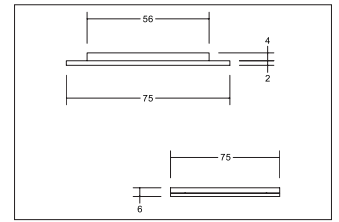

LED-Einbau- / Anbaudownlight X-FLAT

Artikel-Nr. 12164083

LED-Einbau- / Anbaudownlight X-FLAT, Blende schwarz, rund. Ausgeführt in kompakter Bauform für werkzeuglose Schnellmontage zum Deckeneinbau. Leuchte optimiert zur Installation in Möbeln und Holzwerkstoffen.

Diese Leuchte ist sowohl als Einbau- (Lochausschnitt: 56 mm, Einbautiefe: 3,5 mm, Aufbauhöhe: 2,2 mm), als auch als Anbauleuchte (Gesamthöhe: 5,9 mm, Schraubabstand: 67 mm) durch mitgeliefertes Anbaugehäuse zu verwenden.

Außenkante nickel matt, magnetisch befestigte Blende in Farbton laut Artikeltablelle. Montageart: Einbaumontage, Montageort: Deckenmontage, Material: Aluminium / Stahl / Kunststoff, Schutzart: nach DIN EN 60529: IP20, Schutzklasse: (EN 61140) III, Spannung: 12V , Leistung: 2.6W, Anzahl der Leuchtmittel / Fassungen: 1.0 Stk, Lichtstrom: 180lm, Farbtemperatur: 3000 K, Lichtfarbe: weiß, Abstrahlwinkel: 120°, Verstellbarkeit: nicht verstellbar, ohne Betriebsgerät, Art der Dimmung: abhängig vom Betriebsgerät .

Ansteuerung	abhängig vom Betriebsgerät
Außendurchmesser	75 mm
Einbaudurchmesser	56 mm
Einbautiefe	3,5 mm
Spannung	12V
Schutzart	IP20
Schutzklasse	III
Verstellbarkeit	nicht verstellbar
Höhe	5,9 mm
Schaltungsart	Parallelschaltung