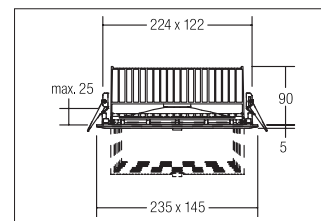

LED-Einbauwallwasher
Artikel-Nr. 88687175

LED-Einbauwallwasher, weiß, quadratisch. Ausgeführt in kompakter Bauform für werkzeuglose Schnellmontage zum Deckeneinbau. Inkl. Lichtquelle: 1x LED COB, Leistung LED: 40 W, Systemleistung: 43,2 W, Wärmeableitung: passiv (ohne Lüfter), Material: Aluminium / Glas, Rotationswinkel: schwenkbar, Maße Leuchte: L 235 mm x B 145 mm x H 90 mm, Gewicht: 1,1 kg, mechanische Einbautiefe je nach Schwenkwinkel (45° - 0°) von 50 mm - 90 mm. Inkl. Betriebsgerät, schaltbar (Maße: L 108 x B 68 x H 32 mm), Leistungsfaktor > 0,9 (230 V AC 50 Hz). Montageart: Einbaumontage, Montageort: Deckenmontage, Material: Aluminium / Glas / Kunststoff, Schutzart raumseitig: nach DIN EN 60529: IP20, Schutzklasse: (EN 61140) II, Spannung: 230V AC 50Hz, Leistung: 45W, Anzahl der Leuchtmittel / Fassungen: 1.0 Stk, Lichtstrom: 3.770lm, Farbtemperatur: 3.500 K, Lichtfarbe: weiß, Abstrahlwinkel: 110°, Verstellbarkeit: schwenkbar, mit Betriebsgerät, Art der Dimmung: schaltbar .

Artikel-Nr.	88687175
Stand:	26.10.2021 04:09

Abstrahlwinkel	110 °
Farbtemperatur	3500 K
Farbe	weiß
Lichtstrom	3.770 lm
Systemeffizienz	86 lm/W
Abstrahlwinkel	110 °
Anzahl der Leuchtmittel / Fassungen	1 Stk
Material	Aluminium / Glas / Kunststoff
Leistung	45 W
Leuchtmittel	LED
Farbwiedergabe	CRI > 80
Ansteuerung	schaltbar

Einbaubreite	224 mm
Einbaulänge	122 mm
Einbautiefe	90 mm
Spannung	230V AC 50Hz
Schutzart raumseitig	IP20
Schutzklasse	II
Verstellbarkeit	schwenkbar
Länge	235 mm
Breite	145 mm
Schwenkwinkel	45 °
Schaltungsart	Parallelschaltung