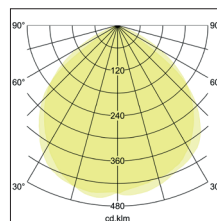

LED-Einbauwallwasher
Artikel-Nr. 88687175

LED-Einbauwallwasher, weiß, quadratisch. Ausgeführt in kompakter Bauform für werkzeuglose Schnellmontage zum Deckeneinbau. Inkl. Lichtquelle: 1x LED COB, Leistung LED: 40 W, Systemleistung: 43,2 W, Wärmeableitung: passiv (ohne Lüfter), Material: Aluminium / Glas, Rotationswinkel: schwenkbar, Maße Leuchte: L 235 mm x B 145 mm x H 90 mm, Gewicht: 1,1 kg, mechanische Einbautiefe je nach Schwenkwinkel (45° - 0°) von 50 mm - 90 mm. Inkl. Betriebsgerät, schaltbar (Maße: L 108 x B 68 x H 32 mm), Leistungsfaktor > 0,9 (230 V AC 50 Hz). Montageart: Einbaumontage, Montageort: Deckenmontage, Material: Aluminium / Glas / Kunststoff, Schutzart raumseitig: nach DIN EN 60529: IP20, Schutzklasse: (EN 61140) II, Spannung: 230V AC 50Hz, Leistung: 45W, Anzahl der Leuchtmittel / Fassungen: 1.0 Stk, Lichtstrom: 3.770lm, Farbtemperatur: 3.500 K, Lichtfarbe: weiß, Abstrahlwinkel: 110°, Verstellbarkeit: schwenkbar, mit Betriebsgerät, Art der Dimmung: schaltbar .

Artikel-Nr.	88687175
Stand:	26.10.2021 04:09

Abstrahlwinkel	110 °
Farbtemperatur	3500 K
Farbe	weiß
Lichtstrom	3.770 lm
Systemeffizienz	86 lm/W
Abstrahlwinkel	110 °
Anzahl der Leuchtmittel / Fassungen	1 Stk
Material	Aluminium / Glas / Kunststoff
Leistung	45 W
Leuchtmittel	LED
Farbwiedergabe	CRI > 80
Ansteuerung	schaltbar

Einbaubreite	224 mm
Einbaulänge	122 mm
Einbautiefe	90 mm
Spannung	230V AC 50Hz
Schutzart raumseitig	IP20
Schutzklasse	II
Verstellbarkeit	schwenkbar
Länge	235 mm
Breite	145 mm
Schwenkwinkel	45 °
Schaltungsart	Parallelschaltung