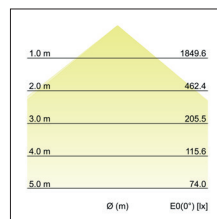

LED-Einbauwallwasher
Artikel-Nr. 88687175

LED-Einbauwallwasher, weiß, quadratisch. Ausgeführt in kompakter Bauform für werkzeuglose Schnellmontage zum Deckeneinbau. Inkl. Lichtquelle: 1x LED COB, Leistung LED: 40 W, Systemleistung: 43,2 W, Wärmeableitung: passiv (ohne Lüfter), Material: Aluminium / Glas, Rotationswinkel: schwenkbar, Maße Leuchte: L 235 mm x B 145 mm x H 90 mm, Gewicht: 1,1 kg, mechanische Einbautiefe je nach Schwenkwinkel (45° - 0°) von 50 mm - 90 mm. Inkl. Betriebsgerät, schaltbar (Maße: L 108 x B 68 x H 32 mm), Leistungsfaktor > 0,9 (230 V AC 50 Hz). Montageart: Einbaumontage, Montageort: Deckenmontage, Material: Aluminium / Glas / Kunststoff, Schutzart raumseitig: nach DIN EN 60529: IP20, Schutzklasse: (EN 61140) II, Spannung: 230V AC 50Hz, Leistung: 45W, Anzahl der Leuchtmittel / Fassungen: 1.0 Stk, Lichtstrom: 3.770lm, Farbtemperatur: 3.500 K, Lichtfarbe: weiß, Abstrahlwinkel: 110°, Verstellbarkeit: schwenkbar, mit Betriebsgerät, Art der Dimmung: schaltbar .

Artikel-Nr.	88687175
Stand:	26.10.2021 04:09

Abstrahlwinkel	110 °
Farbtemperatur	3500 K
Farbe	weiß
Lichtstrom	3.770 lm
Systemeffizienz	86 lm/W
Abstrahlwinkel	110 °
Anzahl der Leuchtmittel / Fassungen	1 Stk
Material	Aluminium / Glas / Kunststoff
Leistung	45 W
Leuchtmittel	LED
Farbwiedergabe	CRI > 80
Ansteuerung	schaltbar

Einbaubreite	224 mm
Einbaulänge	122 mm
Einbautiefe	90 mm
Spannung	230V AC 50Hz
Schutzart raumseitig	IP20
Schutzklasse	II
Verstellbarkeit	schwenkbar
Länge	235 mm
Breite	145 mm
Schwenkwinkel	45 °
Schaltungsart	Parallelschaltung