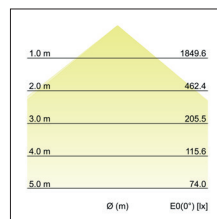

LED-Einbauwallwasher
Artikel-Nr. 88687173

LED-Einbauwallwasher, weiß, quadratisch. Ausgeführt in kompakter Bauform für werkzeuglose Schnellmontage zum Deckeneinbau. Inkl. Lichtquelle: 1x LED COB, Leistung LED: 40 W, Systemleistung: 43,2 W, Wärmeableitung: passiv (ohne Lüfter), Material: Aluminium / Glas, Rotationswinkel: schwenkbar, Maße Leuchte: L 235 mm x B 145 mm x H 90 mm, Gewicht: 1,1 kg, mechanische Einbautiefe je nach Schwenkwinkel (45° - 0°) von 50 mm - 90 mm. Inkl. Betriebsgerät, schaltbar (Maße: L 108 x B 68 x H 32 mm), Leistungsfaktor > 0,9 (230 V AC 50 Hz). Montageart: Einbaumontage, Montageort: Deckenmontage, Material: Aluminium / Glas / Kunststoff, Schutzart raumseitig: nach DIN EN 60529: IP20, Schutzklasse: (EN 61140) II, Spannung: 230V AC 50Hz, Leistung: 45W, Anzahl der Leuchtmittel / Fassungen: 1.0 Stk, Lichtstrom: 3.700lm, Farbtemperatur: 3.000 K, Lichtfarbe: weiß, Abstrahlwinkel: 110°, Verstellbarkeit: schwenkbar, mit Betriebsgerät, Art der Dimmung: schaltbar .

Artikel-Nr.	88687173
Stand:	26.10.2021 05:04

Abstrahlwinkel	110 °
Farbtemperatur	3000 K
Farbe	weiß
Lichtstrom	3.700 lm
Systemeffizienz	85 lm/W
Abstrahlwinkel	110 °
Anzahl der Leuchtmittel / Fassungen	1 Stk
Material	Aluminium / Glas / Kunststoff
Leistung	45 W
Leuchtmittel	LED
Farbwiedergabe	CRI > 80
Ansteuerung	schaltbar

Einbaubreite	224 mm
Einbaulänge	122 mm
Einbautiefe	90 mm
Spannung	230V AC 50Hz
Schutzart raumseitig	IP20
Schutzklasse	II
Verstellbarkeit	schwenkbar
Länge	235 mm
Breite	145 mm
Schwenkwinkel	45 °
Schaltungsart	Parallelschaltung