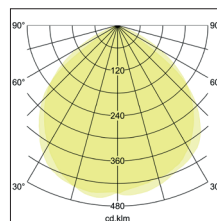

LED-Einbauwallwasher
Artikel-Nr. 88687173

LED-Einbauwallwasher, weiß, quadratisch. Ausgeführt in kompakter Bauform für werkzeuglose Schnellmontage zum Deckeneinbau. Inkl. Lichtquelle: 1x LED COB, Leistung LED: 40 W, Systemleistung: 43,2 W, Wärmeableitung: passiv (ohne Lüfter), Material: Aluminium / Glas, Rotationswinkel: schwenkbar, Maße Leuchte: L 235 mm x B 145 mm x H 90 mm, Gewicht: 1,1 kg, mechanische Einbautiefe je nach Schwenkwinkel (45° - 0°) von 50 mm - 90 mm. Inkl. Betriebsgerät, schaltbar (Maße: L 108 x B 68 x H 32 mm), Leistungsfaktor > 0,9 (230 V AC 50 Hz). Montageart: Einbaumontage, Montageort: Deckenmontage, Material: Aluminium / Glas / Kunststoff, Schutzart raumseitig: nach DIN EN 60529: IP20, Schutzklasse: (EN 61140) II, Spannung: 230V AC 50Hz, Leistung: 45W, Anzahl der Leuchtmittel / Fassungen: 1.0 Stk, Lichtstrom: 3.700lm, Farbtemperatur: 3.000 K, Lichtfarbe: weiß, Abstrahlwinkel: 110°, Verstellbarkeit: schwenkbar, mit Betriebsgerät, Art der Dimmung: schaltbar .

Artikel-Nr.	88687173
Stand:	26.10.2021 05:04

Abstrahlwinkel	110 °
Farbtemperatur	3000 K
Farbe	weiß
Lichtstrom	3.700 lm
Systemeffizienz	85 lm/W
Abstrahlwinkel	110 °
Anzahl der Leuchtmittel / Fassungen	1 Stk
Material	Aluminium / Glas / Kunststoff
Leistung	45 W
Leuchtmittel	LED
Farbwiedergabe	CRI > 80
Ansteuerung	schaltbar

Einbaubreite	224 mm
Einbaulänge	122 mm
Einbautiefe	90 mm
Spannung	230V AC 50Hz
Schutzart raumseitig	IP20
Schutzklasse	II
Verstellbarkeit	schwenkbar
Länge	235 mm
Breite	145 mm
Schwenkwinkel	45 °
Schaltungsart	Parallelschaltung