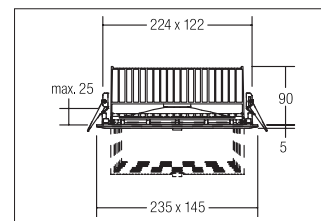

LED-Einbauwallwasher
Artikel-Nr. 88687173

LED-Einbauwallwasher, weiß, quadratisch. Ausgeführt in kompakter Bauform für werkzeuglose Schnellmontage zum Deckeneinbau. Inkl. Lichtquelle: 1x LED COB, Leistung LED: 40 W, Systemleistung: 43,2 W, Wärmeableitung: passiv (ohne Lüfter), Material: Aluminium / Glas, Rotationswinkel: schwenkbar, Maße Leuchte: L 235 mm x B 145 mm x H 90 mm, Gewicht: 1,1 kg, mechanische Einbautiefe je nach Schwenkwinkel (45° - 0°) von 50 mm - 90 mm. Inkl. Betriebsgerät, schaltbar (Maße: L 108 x B 68 x H 32 mm), Leistungsfaktor > 0,9 (230 V AC 50 Hz). Montageart: Einbaumontage, Montageort: Deckenmontage, Material: Aluminium / Glas / Kunststoff, Schutzart raumseitig: nach DIN EN 60529: IP20, Schutzklasse: (EN 61140) II, Spannung: 230V AC 50Hz, Leistung: 45W, Anzahl der Leuchtmittel / Fassungen: 1.0 Stk, Lichtstrom: 3.700lm, Farbtemperatur: 3.000 K, Lichtfarbe: weiß, Abstrahlwinkel: 110°, Verstellbarkeit: schwenkbar, mit Betriebsgerät, Art der Dimmung: schaltbar .

Artikel-Nr.	88687173
Stand:	26.10.2021 05:04

Abstrahlwinkel	110 °
Farbtemperatur	3000 K
Farbe	weiß
Lichtstrom	3.700 lm
Systemeffizienz	85 lm/W
Abstrahlwinkel	110 °
Anzahl der Leuchtmittel / Fassungen	1 Stk
Material	Aluminium / Glas / Kunststoff
Leistung	45 W
Leuchtmittel	LED
Farbwiedergabe	CRI > 80
Ansteuerung	schaltbar

Einbaubreite	224 mm
Einbaulänge	122 mm
Einbautiefe	90 mm
Spannung	230V AC 50Hz
Schutzart raumseitig	IP20
Schutzklasse	II
Verstellbarkeit	schwenkbar
Länge	235 mm
Breite	145 mm
Schwenkwinkel	45 °
Schaltungsart	Parallelschaltung