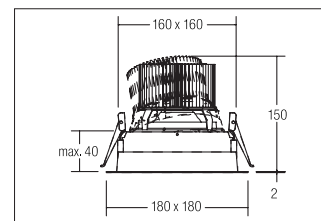

LED-Einbaurichtstrahler

**Artikel-Nr. 88681184**

LED-Einbaurichtstrahler, schwarz, quadratisch. Ausgeführt in kompakter Bauform für werkzeuglose Schnellmontage zum Deckeneinbau. Inkl. Lichtquelle: 1 x LED COB, Leistung LED: 31,3 W, Systemleistung: 34,4 W, Wärmeableitung: passiv (ohne Lüfter), Material: Aluminium / Glas, Rotationswinkel: dreh- / schwenkbar, Maße Leuchte: L 180 mm x B 180 mm x H 150 mm, Gewicht: 1,3 kg. Inkl. Betriebsgerät, schaltbar (Maße: L 108 x B 68 x H 32 mm), Leistungsfaktor > 0,9 (230 V AC 50 Hz). Montageart: Einbaumontage, Montageort: Deckenmontage, Material: Aluminium / Kunststoff, Schutzart raumseitig: nach DIN EN 60529: IP20, Schutzklasse: (EN 61140) II, Spannung: 230V AC 50Hz, Leistung: 34.4W, Anzahl der Leuchtmittel / Fassungen: 1.0 Stk, Lichtstrom: 3.106lm, Farbtemperatur: 4.000 K, Lichtfarbe: weiß, Abstrahlwinkel: 38°, Verstellbarkeit: drehbar und schwenkbar, mit Betriebsgerät, Art der Dimmung: schaltbar .

<b>Artikel-Nr.</b>	<b>88681184</b>
<b>Stand:</b>	25.10.2021 23:30

Farbtemperatur	4000 K
Farbe	schwarz
Länge	180 mm
Abstrahlwinkel	38 °
Anzahl der Leuchtmittel / Fassungen	1 Stk
Material	Aluminium / Kunststoff
Leistung	34,4 W
Leuchtmittel	LED
Farbwiedergabe	CRI > 80
Ansteuerung	schaltbar
Einbaubreite	160 mm

Einbaulänge	160 mm
Einbautiefe	150 mm
Spannung	230V AC 50Hz
Schutzart raumseitig	IP20
Schutzklasse	II
Verstellbarkeit	drehbar und schwenkbar
Länge	180 mm
Breite	180 mm
Drehwinkel	350 °
Schwenkwinkel	25 °
Schaltungsart	Parallelschaltung