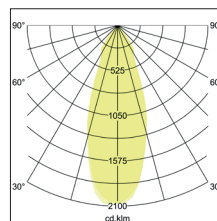

LED-Einbaurichtstrahler

**Artikel-Nr. 88681184**

LED-Einbaurichtstrahler, schwarz, quadratisch. Ausgeführt in kompakter Bauform für werkzeuglose Schnellmontage zum Deckeneinbau. Inkl. Lichtquelle: 1 x LED COB, Leistung LED: 31,3 W, Systemleistung: 34,4 W, Wärmeableitung: passiv (ohne Lüfter), Material: Aluminium / Glas, Rotationswinkel: dreh- / schwenkbar, Maße Leuchte: L 180 mm x B 180 mm x H 150 mm, Gewicht: 1,3 kg. Inkl. Betriebsgerät, schaltbar (Maße: L 108 x B 68 x H 32 mm), Leistungsfaktor > 0,9 (230 V AC 50 Hz). Montageart: Einbaumontage, Montageort: Deckenmontage, Material: Aluminium / Kunststoff, Schutzart raumseitig: nach DIN EN 60529: IP20, Schutzklasse: (EN 61140) II, Spannung: 230V AC 50Hz, Leistung: 34.4W, Anzahl der Leuchtmittel / Fassungen: 1.0 Stk, Lichtstrom: 3.106lm, Farbtemperatur: 4.000 K, Lichtfarbe: weiß, Abstrahlwinkel: 38°, Verstellbarkeit: drehbar und schwenkbar, mit Betriebsgerät, Art der Dimmung: schaltbar .

<b>Artikel-Nr.</b>	<b>88681184</b>
<b>Stand:</b>	25.10.2021 23:30

Farbtemperatur	4000 K
Farbe	schwarz
Länge	180 mm
Abstrahlwinkel	38 °
Anzahl der Leuchtmittel / Fassungen	1 Stk
Material	Aluminium / Kunststoff
Leistung	34,4 W
Leuchtmittel	LED
Farbwiedergabe	CRI > 80
Ansteuerung	schaltbar
Einbaubreite	160 mm

Einbaulänge	160 mm
Einbautiefe	150 mm
Spannung	230V AC 50Hz
Schutzart raumseitig	IP20
Schutzklasse	II
Verstellbarkeit	drehbar und schwenkbar
Länge	180 mm
Breite	180 mm
Drehwinkel	350 °
Schwenkwinkel	25 °
Schaltungsart	Parallelschaltung