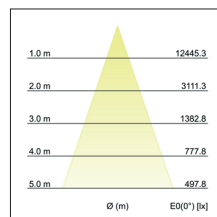

LED-Einbaurichtstrahler

**Artikel-Nr. 88681184**

LED-Einbaurichtstrahler, schwarz, quadratisch. Ausgeführt in kompakter Bauform für werkzeuglose Schnellmontage zum Deckeneinbau. Inkl. Lichtquelle: 1 x LED COB, Leistung LED: 31,3 W, Systemleistung: 34,4 W, Wärmeableitung: passiv (ohne Lüfter), Material: Aluminium / Glas, Rotationswinkel: dreh- / schwenkbar, Maße Leuchte: L 180 mm x B 180 mm x H 150 mm, Gewicht: 1,3 kg. Inkl. Betriebsgerät, schaltbar (Maße: L 108 x B 68 x H 32 mm), Leistungsfaktor > 0,9 (230 V AC 50 Hz). Montageart: Einbaumontage, Montageort: Deckenmontage, Material: Aluminium / Kunststoff, Schutzart raumseitig: nach DIN EN 60529: IP20, Schutzklasse: (EN 61140) II, Spannung: 230V AC 50Hz, Leistung: 34.4W, Anzahl der Leuchtmittel / Fassungen: 1.0 Stk, Lichtstrom: 3.106lm, Farbtemperatur: 4.000 K, Lichtfarbe: weiß, Abstrahlwinkel: 38°, Verstellbarkeit: drehbar und schwenkbar, mit Betriebsgerät, Art der Dimmung: schaltbar .

<b>Artikel-Nr.</b>	<b>88681184</b>
<b>Stand:</b>	25.10.2021 23:30

Farbtemperatur	4000 K
Farbe	schwarz
Länge	180 mm
Abstrahlwinkel	38 °
Anzahl der Leuchtmittel / Fassungen	1 Stk
Material	Aluminium / Kunststoff
Leistung	34,4 W
Leuchtmittel	LED
Farbwiedergabe	CRI > 80
Ansteuerung	schaltbar
Einbaubreite	160 mm

Einbaulänge	160 mm
Einbautiefe	150 mm
Spannung	230V AC 50Hz
Schutzart raumseitig	IP20
Schutzklasse	II
Verstellbarkeit	drehbar und schwenkbar
Länge	180 mm
Breite	180 mm
Drehwinkel	350 °
Schwenkwinkel	25 °
Schaltungsart	Parallelschaltung