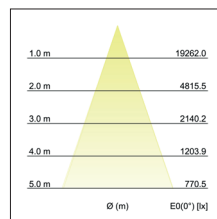

LED-Einbaurichtstrahler

**Artikel-Nr. 88677173**

LED-Einbaurichtstrahler, weiß, rund. Ausgeführt in kompakter Bauform für werkzeuglose Schnellmontage zum Deckeneinbau. Inkl. Lichtquelle: 1 x LED COB, Leistung LED: 44 W, Systemleistung: 48,9 W, Wärmeableitung: passiv (ohne Lüfter), Material: Aluminium / Glas, Rotationswinkel: dreh- / schwenkbar, Maße Leuchte: Ø 205 mm x 200 mm, Gewicht: 1,7 kg, inkl. Betriebsgerät, schaltbar (Maße: L 125 x B 68 x H 32 mm), Leistungsfaktor > 0,9 (230 V AC 50 Hz). Montageart: Einbaumontage, Montageort: Deckenmontage, Material: Aluminium / Glas / Kunststoff, Schutzart raumseitig: nach DIN EN 60529: IP20, Schutzklasse: (EN 61140) II, Spannung: 230V AC 50Hz, Leistung: 48.9W, Anzahl der Leuchtmittel / Fassungen: 1.0 Stk, Lichtstrom: 4.441lm, Farbtemperatur: 3.000 K, Lichtfarbe: weiß, Abstrahlwinkel: 38°, Verstellbarkeit: drehbar und schwenkbar, mit Betriebsgerät, Art der Dimmung: schaltbar .

<b>Artikel-Nr.</b>	<b>88677173</b>
<b>Stand:</b>	26.10.2021 04:56

Abstrahlwinkel	38 °
Farbtemperatur	3000 K
Farbe	weiß
Lichtstrom	4.441 lm
Systemeffizienz	91 lm/W
Abstrahlwinkel	38 °
Anzahl der Leuchtmittel / Fassungen	1 Stk
Material	Aluminium / Glas / Kunststoff
Leistung	48,9 W
Leuchtmittel	LED
Farbwiedergabe	CRI > 80

Ansteuerung	schaltbar
Außendurchmesser	205 mm
Einbaudurchmesser	190 mm
Einbautiefe	180 mm
Spannung	230V AC 50Hz
Schutzart raumseitig	IP20
Schutzklasse	II
Verstellbarkeit	drehbar und schwenkbar
Drehwinkel	350 °
Schwenkwinkel	45 °
Schaltungsart	Parallelschaltung