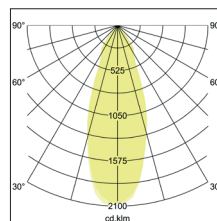

LED-Einbaurichtstrahler

**Artikel-Nr. 88677173**

LED-Einbaurichtstrahler, weiß, rund. Ausgeführt in kompakter Bauform für werkzeuglose Schnellmontage zum Deckeneinbau. Inkl. Lichtquelle: 1 x LED COB, Leistung LED: 44 W, Systemleistung: 48,9 W, Wärmeableitung: passiv (ohne Lüfter), Material: Aluminium / Glas, Rotationswinkel: dreh- / schwenkbar, Maße Leuchte: Ø 205 mm x 200 mm, Gewicht: 1,7 kg, inkl. Betriebsgerät, schaltbar (Maße: L 125 x B 68 x H 32 mm), Leistungsfaktor > 0,9 (230 V AC 50 Hz). Montageart: Einbaumontage, Montageort: Deckenmontage, Material: Aluminium / Glas / Kunststoff, Schutzart raumseitig: nach DIN EN 60529: IP20, Schutzklasse: (EN 61140) II, Spannung: 230V AC 50Hz, Leistung: 48.9W, Anzahl der Leuchtmittel / Fassungen: 1.0 Stk, Lichtstrom: 4.441lm, Farbtemperatur: 3.000 K, Lichtfarbe: weiß, Abstrahlwinkel: 38°, Verstellbarkeit: drehbar und schwenkbar, mit Betriebsgerät, Art der Dimmung: schaltbar .

<b>Artikel-Nr.</b>	<b>88677173</b>
<b>Stand:</b>	26.10.2021 04:56

Abstrahlwinkel	38 °
Farbtemperatur	3000 K
Farbe	weiß
Lichtstrom	4.441 lm
Systemeffizienz	91 lm/W
Abstrahlwinkel	38 °
Anzahl der Leuchtmittel / Fassungen	1 Stk
Material	Aluminium / Glas / Kunststoff
Leistung	48,9 W
Leuchtmittel	LED
Farbwiedergabe	CRI > 80

Ansteuerung	schaltbar
Außendurchmesser	205 mm
Einbaudurchmesser	190 mm
Einbautiefe	180 mm
Spannung	230V AC 50Hz
Schutzart raumseitig	IP20
Schutzklasse	II
Verstellbarkeit	drehbar und schwenkbar
Drehwinkel	350 °
Schwenkwinkel	45 °
Schaltungsart	Parallelschaltung