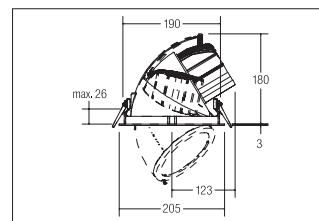

LED-Einbaurichtstrahler

**Artikel-Nr. 88677173**

LED-Einbaurichtstrahler, weiß, rund. Ausgeführt in kompakter Bauform für werkzeuglose Schnellmontage zum Deckeneinbau. Inkl. Lichtquelle: 1 x LED COB, Leistung LED: 44 W, Systemleistung: 48,9 W, Wärmeableitung: passiv (ohne Lüfter), Material: Aluminium / Glas, Rotationswinkel: dreh- / schwenkbar, Maße Leuchte: Ø 205 mm x 200 mm, Gewicht: 1,7 kg, inkl. Betriebsgerät, schaltbar (Maße: L 125 x B 68 x H 32 mm), Leistungsfaktor > 0,9 (230 V AC 50 Hz). Montageart: Einbaumontage, Montageort: Deckenmontage, Material: Aluminium / Glas / Kunststoff, Schutzart raumseitig: nach DIN EN 60529: IP20, Schutzklasse: (EN 61140) II, Spannung: 230V AC 50Hz, Leistung: 48.9W, Anzahl der Leuchtmittel / Fassungen: 1.0 Stk, Lichtstrom: 4.441lm, Farbtemperatur: 3.000 K, Lichtfarbe: weiß, Abstrahlwinkel: 38°, Verstellbarkeit: drehbar und schwenkbar, mit Betriebsgerät, Art der Dimmung: schaltbar .

<b>Artikel-Nr.</b>	<b>88677173</b>
<b>Stand:</b>	26.10.2021 04:56

Abstrahlwinkel	38 °
Farbtemperatur	3000 K
Farbe	weiß
Lichtstrom	4.441 lm
Systemeffizienz	91 lm/W
Abstrahlwinkel	38 °
Anzahl der Leuchtmittel / Fassungen	1 Stk
Material	Aluminium / Glas / Kunststoff
Leistung	48,9 W
Leuchtmittel	LED
Farbwiedergabe	CRI > 80

Ansteuerung	schaltbar
Außendurchmesser	205 mm
Einbaudurchmesser	190 mm
Einbautiefe	180 mm
Spannung	230V AC 50Hz
Schutzart raumseitig	IP20
Schutzklasse	II
Verstellbarkeit	drehbar und schwenkbar
Drehwinkel	350 °
Schwenkwinkel	45 °
Schaltungsart	Parallelschaltung