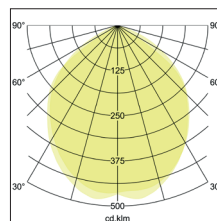

LED-Schiensenstrahler Wallwasher

**Artikel-Nr. 88387185**

Ø (m)	E0(0°) [lx]
1.0 m	2.312.4 3907.0
2.0 m	4.614.9 976.8
3.0 m	6.917.3 434.1
4.0 m	9.219.7 244.2
5.0 m	11.512.2 156.3

LED-Schiensenstrahler Wallwasher, schwarz, rechteckig. Ausführung in kompakter Bauform für die harmonische Implementierung in stimmige, architektonische Raumkonzepte. Inkl. Lichtquelle: 1 x LED COB, Systemleistung: 43,2 W, Wärmeableitung: passiv (ohne Lüfter), Abstrahlcharakteristik: Wide Flood, Rotationswinkel: dreh- / schwenkbar, Leuchte inkl. Euro-Adapter für Standard-3-Phasen-Schienen, inkl. Betriebsgerät, schaltbar, Leistungsfaktor > 0,9 (230 V AC 50 Hz), Gewicht 2,3 kg. Montageart: Anbaumontage, Montageort: Deckenmontage, Material: Aluminium / Glas, Schutzart raumseitig: nach DIN EN 60529: IP20, Schutzklasse: (EN 61140) I, Spannung: 230V AC 50Hz, Leistung: 45W, Anzahl der Leuchtmittel / Fassungen: 1.0 Stk, Lichtstrom: 3.260lm, Farbtemperatur: 3.500 K, Lichtfarbe: weiß, Abstrahlwinkel: 100°, Verstellbarkeit: Drehbar und Kopfverstellbar, mit Betriebsgerät, Art der Dimmung: schaltbar.

<b>Artikel-Nr.</b>	<b>88387185</b>
<b>Stand:</b>	07.12.2021 11:38

Abstrahlwinkel	100 °
Farbtemperatur	3500 K
Farbe	schwarz
Lichtstrom	3.260 lm
Abstrahlwinkel	100 °
Material	Aluminium / Glas
Farbwiedergabe	CRI > 80
Leistung	45 W
Maße	L x B x H: 265 x 110 mm
Nettogewicht	2,495 kg
Systemleistung	45 W

Ansteuerung	schaltbar
Spannung	230V AC 50Hz
Schaltungsart	Parallelschaltung
Schutzart raumseitig	IP20
Schutzklasse	I
Spannungsart	AC
Verstellbarkeit	Drehbar und Kopfverstellbar
Kopfverstellwinkel	180 °
Länge	265 mm
Breite	110 mm
Aufbauhöhe	200 mm