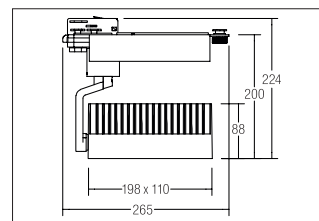

LED-Schiensenstrahler Wallwasher

**Artikel-Nr. 88387185**

Ø (m)	E0(0°) [lx]
1.0 m	2.312.4 3907.0
2.0 m	4.614.9 976.8
3.0 m	6.917.3 434.1
4.0 m	9.219.7 244.2
5.0 m	11.512.2 156.3

LED-Schiensenstrahler Wallwasher, schwarz, rechteckig. Ausführung in kompakter Bauform für die harmonische Implementierung in stimmige, architektonische Raumkonzepte. Inkl. Lichtquelle: 1 x LED COB, Systemleistung: 43,2 W, Wärmeableitung: passiv (ohne Lüfter), Abstrahlcharakteristik: Wide Flood, Rotationswinkel: dreh- / schwenkbar, Leuchte inkl. Euro-Adapter für Standard-3-Phasen-Schienen, inkl. Betriebsgerät, schaltbar, Leistungsfaktor > 0,9 (230 V AC 50 Hz), Gewicht 2,3 kg. Montageart: Anbaumontage, Montageort: Deckenmontage, Material: Aluminium / Glas, Schutzart raumseitig: nach DIN EN 60529: IP20, Schutzklasse: (EN 61140) I, Spannung: 230V AC 50Hz, Leistung: 45W, Anzahl der Leuchtmittel / Fassungen: 1.0 Stk, Lichtstrom: 3.260lm, Farbtemperatur: 3.500 K, Lichtfarbe: weiß, Abstrahlwinkel: 100°, Verstellbarkeit: Drehbar und Kopfverstellbar, mit Betriebsgerät, Art der Dimmung: schaltbar.

<b>Artikel-Nr.</b>	<b>88387185</b>
<b>Stand:</b>	07.12.2021 11:38

Abstrahlwinkel	100 °
Farbtemperatur	3500 K
Farbe	schwarz
Lichtstrom	3.260 lm
Abstrahlwinkel	100 °
Material	Aluminium / Glas
Farbwiedergabe	CRI > 80
Leistung	45 W
Maße	L x B x H: 265 x 110 mm
Nettogewicht	2,495 kg
Systemleistung	45 W

Ansteuerung	schaltbar
Spannung	230V AC 50Hz
Schaltungsart	Parallelschaltung
Schutzart raumseitig	IP20
Schutzklasse	I
Spannungsart	AC
Verstellbarkeit	Drehbar und Kopfverstellbar
Kopfverstellwinkel	180 °
Länge	265 mm
Breite	110 mm
Aufbauhöhe	200 mm