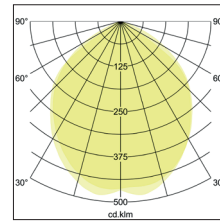

LED-Schiensenstrahler Wallwasher

**Artikel-Nr. 88387175**

Ø (m)	E0(0°) [lx]
1.0 m	2.312.4 3907.0
2.0 m	4.614.9 976.8
3.0 m	6.917.3 434.1
4.0 m	9.219.7 244.2
5.0 m	11.512.2 156.3

LED-Schiensenstrahler Wallwasher, weiß, rechteckig. Ausführung in kompakter Bauform für die harmonische Implementierung in stimmige, architektonische Raumkonzepte. Inkl. Lichtquelle: 1 x LED COB, Systemleistung: 43,2 W, Wärmeableitung: passiv (ohne Lüfter), Abstrahlcharakteristik: Wide Flood, Rotationswinkel: dreh- / schwenkbar, Leuchte inkl. Euro-Adapter für Standard-3-Phasen-Schienen, inkl. Betriebsgerät, schaltbar, Leistungsfaktor > 0,9 (230 V AC 50 Hz), Gewicht 2,3 kg. Montageart: Anbaumontage, Montageort: Deckenmontage, Material: Aluminium / Glas, Schutzart raumseitig: nach DIN EN 60529: IP20, Schutzklasse: (EN 61140) I, Spannung: 230V AC 50Hz, Leistung: 45W, Anzahl der Leuchtmittel / Fassungen: 1.0 Stk, Lichtstrom: 3.260lm, Farbtemperatur: 3.500 K, Lichtfarbe: weiß, Abstrahlwinkel: 100°, Verstellbarkeit: Drehbar und Kopfverstellbar, mit Betriebsgerät, Art der Dimmung: schaltbar.

<b>Artikel-Nr.</b>	<b>88387175</b>
<b>Stand:</b>	07.12.2021 11:59

Abstrahlwinkel	100 °
Farbtemperatur	3500 K
Farbe	weiß
Lichtstrom	3.260 lm
Abstrahlwinkel	100 °
Material	Aluminium / Glas
Farbwiedergabe	CRI > 80
Leistung	45 W
Maße	L x B x H: 265 x 110 mm
Nettogewicht	2,495 kg
Systemleistung	45 W

Ansteuerung	schaltbar
Spannung	230V AC 50Hz
Schaltungsart	Parallelschaltung
Schutzart raumseitig	IP20
Schutzklasse	I
Spannungsart	AC
Verstellbarkeit	Drehbar und Kopfverstellbar
Kopfverstellwinkel	180 °
Länge	265 mm
Breite	110 mm
Aufbauhöhe	200 mm