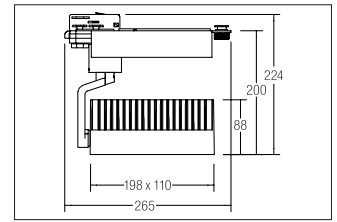

LED-Schiensenstrahler Wallwasher

**Artikel-Nr. 88387175**

Ø (m)	E0(0°) [lx]
1.0 m	2.312.4 3907.0
2.0 m	4.614.9 976.8
3.0 m	6.917.3 434.1
4.0 m	9.219.7 244.2
5.0 m	11.512.2 156.3

LED-Schiensenstrahler Wallwasher, weiß, rechteckig. Ausführung in kompakter Bauform für die harmonische Implementierung in stimmige, architektonische Raumkonzepte. Inkl. Lichtquelle: 1 x LED COB, Systemleistung: 43,2 W, Wärmeableitung: passiv (ohne Lüfter), Abstrahlcharakteristik: Wide Flood, Rotationswinkel: dreh- / schwenkbar, Leuchte inkl. Euro-Adapter für Standard-3-Phasen-Schienen, inkl. Betriebsgerät, schaltbar, Leistungsfaktor > 0,9 (230 V AC 50 Hz), Gewicht 2,3 kg. Montageart: Anbaumontage, Montageort: Deckenmontage, Material: Aluminium / Glas, Schutzart raumseitig: nach DIN EN 60529: IP20, Schutzklasse: (EN 61140) I, Spannung: 230V AC 50Hz, Leistung: 45W, Anzahl der Leuchtmittel / Fassungen: 1.0 Stk, Lichtstrom: 3.260lm, Farbtemperatur: 3.500 K, Lichtfarbe: weiß, Abstrahlwinkel: 100°, Verstellbarkeit: Drehbar und Kopfverstellbar, mit Betriebsgerät, Art der Dimmung: schaltbar.

<b>Artikel-Nr.</b>	<b>88387175</b>
<b>Stand:</b>	07.12.2021 11:59

Abstrahlwinkel	100 °
Farbtemperatur	3500 K
Farbe	weiß
Lichtstrom	3.260 lm
Abstrahlwinkel	100 °
Material	Aluminium / Glas
Farbwiedergabe	CRI > 80
Leistung	45 W
Maße	L x B x H: 265 x 110 mm
Nettogewicht	2,495 kg
Systemleistung	45 W

Ansteuerung	schaltbar
Spannung	230V AC 50Hz
Schaltungsart	Parallelschaltung
Schutzart raumseitig	IP20
Schutzklasse	I
Spannungsart	AC
Verstellbarkeit	Drehbar und Kopfverstellbar
Kopfverstellwinkel	180 °
Länge	265 mm
Breite	110 mm
Aufbauhöhe	200 mm