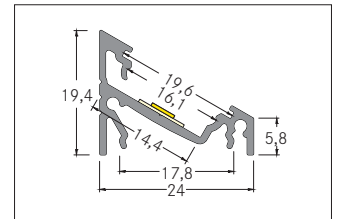

Komplett-Set Anbau-Eckprofil 2000mm
Artikel-Nr. 53912260

Komplett-Set Anbau-Eckprofil 2000mm, silber. Material: Aluminium, Abmessung Profil: L: 2.000 mm x B: 24 mm x H: 19,4 mm.

Artikel-Nr.	53912260
Stand:	06.12.2021 10:26

Farbe	silber
Länge	2.000 mm
Material	Aluminium

Länge	2.000 mm
Breite	24 mm
Aufbauhöhe	19,4 mm