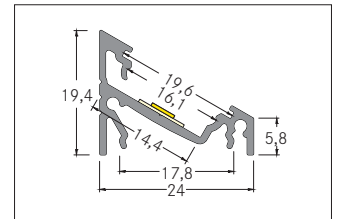

Komplett-Set Anbau-Eckprofil 2000mm
Artikel-Nr. 53912080

Komplett-Set Anbau-Eckprofil 2000mm, schwarz. Material: Aluminium, Abmessung Profil: L: 2.000 mm x B: 24 mm x H: 19,4 mm.

Artikel-Nr.	53912080
Stand:	06.12.2021 14:53

Farbe	schwarz
Länge	2.000 mm
Material	Aluminium

Länge	2.000 mm
Breite	24 mm
Aufbauhöhe	19,4 mm