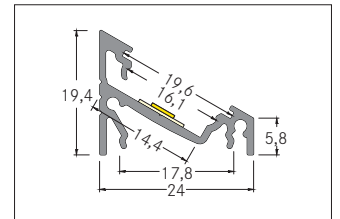

Komplett-Set Anbau-Eckprofil 2000mm
Artikel-Nr. 53912070

Komplett-Set Anbau-Eckprofil 2000mm, weiß. Material: Aluminium, Abmessung Profil: L: 2.000 mm x B: 24 mm x H: 19,4 mm.

Artikel-Nr.	53912070
Stand:	06.12.2021 13:43

Farbe	weiß
Länge	2.000 mm
Material	Aluminium

Länge	2.000 mm
Breite	24 mm
Aufbauhöhe	19,4 mm