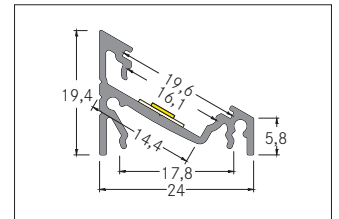

Komplett-Set Anbau-Eckprofil 1000mm
Artikel-Nr. 53911260

Komplett-Set Anbau-Eckprofil 1000mm, silber. Material: Aluminium, Abmessung Profil: L: 1.000 mm x B: 24 mm x H: 19,4 mm.

Artikel-Nr.	53911260
Stand:	06.12.2021 15:03

Farbe	silber
Länge	1.000 mm
Material	Aluminium

Länge	1.000 mm
Breite	24 mm
Aufbauhöhe	19,4 mm