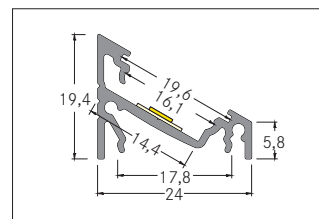

## Komplett-Set Anbau-Eckprofil 1000mm

**Artikel-Nr. 53911070**

Komplett-Set Anbau-Eckprofil 1000mm, weiß. Material: Aluminium, Abmessung Profil: L: 1.000 mm x B: 24 mm x H: 19,4 mm.

<b>Artikel-Nr.</b>	<b>53911070</b>
<b>Stand:</b>	06.12.2021 15:07

Farbe	weiß	Länge	1.000 mm
Länge	1.000 mm	Breite	24 mm
Material	Aluminium	Aufbauhöhe	19,4 mm