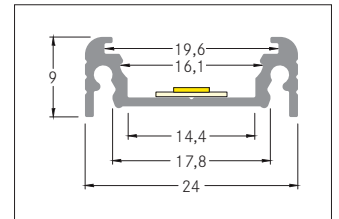

Komplett-Set Anbau-Profil 2000 mm

Artikel-Nr. 53902080

Komplett-Set Anbau-Profil 2000 mm, schwarz. Material: Aluminium, Abmessung Profil: L: 2.000 mm x B: 24 mm x H: 9 mm.

Artikel-Nr. 53902080
Stand: 06.12.2021 14:53

Farbe	schwarz
Länge	2.000 mm
Material	Aluminium

Länge	2.000 mm
Breite	24 mm
Aufbauhöhe	9 mm