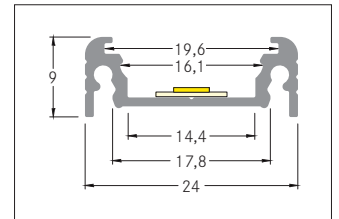

Komplett-Set Anbau-Profil 2000 mm  
**Artikel-Nr. 53902070**

Komplett-Set Anbau-Profil 2000 mm, weiß. Material: Aluminium, Abmessung Profil: L: 2.000 mm x B: 24 mm x H: 9 mm.

<b>Artikel-Nr.</b>	<b>53902070</b>
<b>Stand:</b>	06.12.2021 14:31

Farbe	weiß
Länge	2.000 mm
Material	Aluminium

Länge	2.000 mm
Breite	24 mm
Aufbauhöhe	9 mm