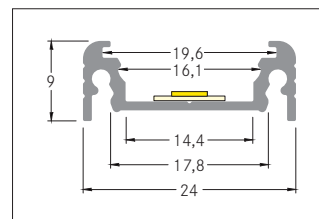

Komplett-Set Anbau-Profil 1000 mm

Artikel-Nr. 53901260

Komplett-Set Anbau-Profil 1000 mm, silber. Material: Aluminium, Abmessung Profil: L: 1.000 mm x B: 24 mm x H: 9 mm.

Artikel-Nr. 53901260
Stand: 06.12.2021 16:38

| | |
|----------|-----------|
| Farbe | silber |
| Länge | 1.000 mm |
| Material | Aluminium |

| | |
|------------|----------|
| Länge | 1.000 mm |
| Breite | 24 mm |
| Aufbauhöhe | 9 mm |