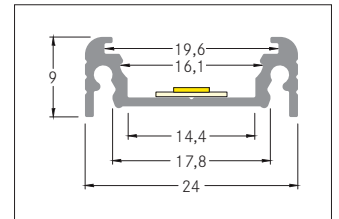

Komplett-Set Anbau-Profil 1000 mm

Artikel-Nr. 53901080

Komplett-Set Anbau-Profil 1000 mm, schwarz. Material: Aluminium, Abmessung Profil: L: 1.000 mm x B: 24 mm x H: 9 mm.

Artikel-Nr. 53901080
Stand: 06.12.2021 13:43

Farbe	schwarz
Länge	1.000 mm
Material	Aluminium

Länge	1.000 mm
Breite	24 mm
Aufbauhöhe	9 mm