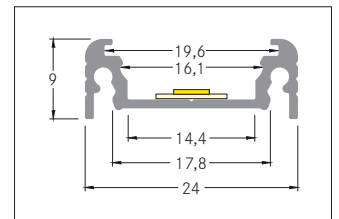

Komplett-Set Anbau-Profil 1000 mm
Artikel-Nr. 53901070

Komplett-Set Anbau-Profil 1000 mm, weiß. Material: Aluminium, Abmessung Profil: L: 1.000 mm x B: 24 mm x H: 9 mm.

Artikel-Nr.	53901070
Stand:	06.12.2021 14:40

Farbe	weiß
Länge	1.000 mm
Material	Aluminium

Länge	1.000 mm
Breite	24 mm
Aufbauhöhe	9 mm