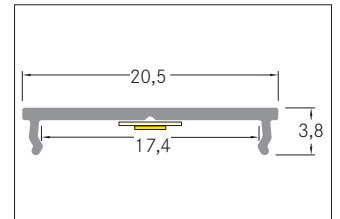

Flachprofil

Artikel-Nr. 53756260

Flachprofil, alu eloxiert. Montageart: Anbauprofil, Material: Aluminium, Abmessung Profil: L: 2.000 mm x B: 20,5 mm x H: 3,8 mm.

Artikel-Nr.	53756260
Stand:	06.12.2021 14:31

Farbe	silber
Länge	2.000 mm
Material	Aluminium

Länge	2.000 mm
Breite	20,5 mm
Aufbauhöhe	3,8 mm