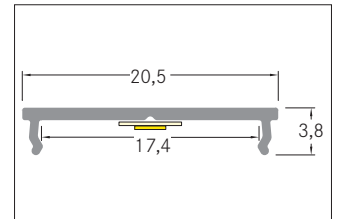

Flachprofil
Artikel-Nr. 53756070

Flachprofil, weiß. Montageart: Anbauprofil, Material: Aluminium, Abmessung Profil: L: 2.000 mm x B: 20,5 mm x H: 3,8 mm.

Artikel-Nr.	53756070
Stand:	06.12.2021 14:39

Farbe	weiß
Länge	2.000 mm
Material	Aluminium

Länge	2.000 mm
Breite	20,5 mm
Aufbauhöhe	3,8 mm