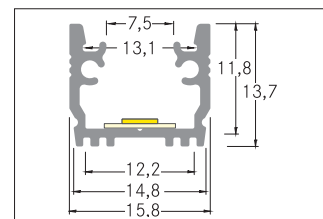

## Bodeneinbauprofil

**Artikel-Nr. 53652260**

Bodeneinbauprofil, alu eloxiert. Zur optimalen Befestigung des Profiles eignen sich die Halter 53001000. In Verbindung mit den Profilabdeckungen 53401070 kann sowohl ein zusätzlicher mechanischer Schutz als auch eine optimale Lichtverteilung erreicht werden. Das zugehörige Endkappen-Set steht unter 53062260 zur Verfügung. Montageart: Einbauprofil, Material: Aluminium, Abmessung Profil: L: 2.000 mm x B: 15,8 mm x H: 13,7 mm.

<b>Artikel-Nr.</b>	<b>53652260</b>
<b>Stand:</b>	06.12.2021 14:52

Farbe	aluminium
Länge	2.000 mm
Material	Aluminium

Länge	2.000 mm
Breite	15,8 mm
Aufbauhöhe	13,7 mm