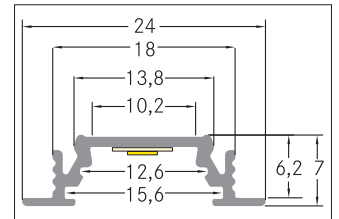

## Einbauprofil

**Artikel-Nr. 53651070**

Einbauprofil, weiß. Zur optimalen Befestigung des Profiles eignen sich die Halter 53001000 53002000 53008000. Zur Verbindung von zwei Profilen ist der Verbinder optimal geeignet. In Verbindung mit den Profilabdeckungen 53400000 53400070 kann sowohl ein zusätzlicher mechanischer Schutz als auch eine optimale Lichtverteilung erreicht werden. Das zugehörige Endkappen-Set steht unter 53161070 zur Verfügung. Montageart: Einbauprofil, Material: Aluminium, Abmessung Profil: L: 2.000 mm x B: 24 mm x H: 7 mm.

**Artikel-Nr.** 53651070  
**Stand:** 06.12.2021 19:06

Farbe	weiß
Länge	2.000 mm
Material	Aluminium

Länge	2.000 mm
Breite	24 mm
Aufbauhöhe	7 mm