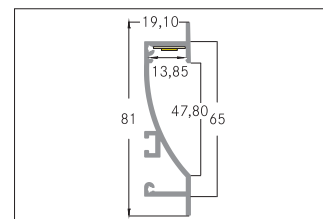

## Wandeinbauprofil

**Artikel-Nr. 53650260**

Wandeinbauprofil, alu eloxiert. Zur optimalen Befestigung des Profiles eignen sich die Halter 53032000. Zur Verbindung von zwei Profilen ist der Verbinder 53030000 optimal geeignet. In Verbindung mit den Profilabdeckungen 53440000 53440070 53440080 kann sowohl ein zusätzlicher mechanischer Schutz als auch eine optimale Lichtverteilung erreicht werden. Das zugehörige Endkappen-Set steht unter 53068260 zur Verfügung. Montageart: Einbauprofil, Material: Aluminium, Abmessung Profil: L: 2.000 mm x B: 19,1 mm x H: 81 mm.

**Artikel-Nr.** 53650260  
**Stand:** 06.12.2021 18:32

Farbe	aluminium
Länge	2.000 mm
Material	Aluminium

Länge	2.000 mm
Breite	19,1 mm
Aufbauhöhe	81 mm