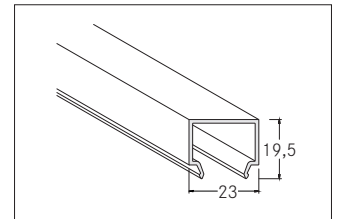

Abdeckungen: PMMA

**Artikel-Nr. 53432070**

Abdeckungen: PMMA, opal. Das zugehörige Endkappen-Set steht unter 53056070 zur Verfügung. Material: Kunststoff, Abmessung Profil: L: 2.000 mm x B: 23 mm x H: 19,5 mm.

<b>Artikel-Nr.</b>	<b>53432070</b>
<b>Stand:</b>	06.12.2021 16:29

Farbe	weiß
Länge	2.000 mm
Material	Kunststoff

Länge	2.000 mm
Breite	23 mm
Aufbauhöhe	19,5 mm