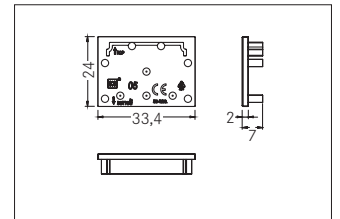

Endkappen-Set

Artikel-Nr. 53092070

Endkappen-Set, weiß. Material: Kunststoff, Abmessung Profil: L: mm x B: 33,4 mm x H: 24 mm.

Artikel-Nr.	53092070
Stand:	06.12.2021 14:48

Farbe	weiß	Breite	33,4 mm
Material	Kunststoff	Aufbauhöhe	24 mm