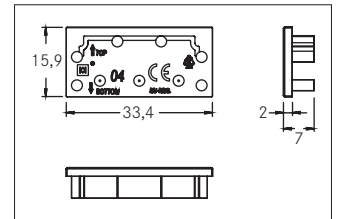

Endstückset für Profil Abdeckung  
**Artikel-Nr. 53091070**

Endstückset für Profil Abdeckung, weiß. Material: Kunststoff, Abmessung Profil: L: mm x B: 33,4 mm x H: 15,9 mm.

<b>Artikel-Nr.</b>	<b>53091070</b>
<b>Stand:</b>	06.12.2021 19:12

Farbe	weiß	Breite	33,4 mm
Material	Kunststoff	Aufbauhöhe	15,9 mm