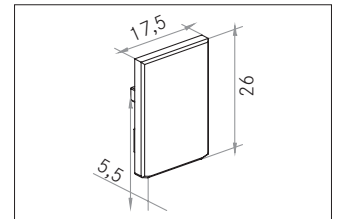

Endkappen-Set

Artikel-Nr. 53087260

Endkappen-Set, aluminium. In Verbindung mit den Profilabdeckungen 53440000 53440070 53440080 kann sowohl ein zusätzlicher mechanischer Schutz als auch eine optimale Lichtverteilung erreicht werden. Material: Kunststoff, Abmessung Profil: L: mm x B: 17,5 mm x H: 26 mm.

Artikel-Nr.	53087260
Stand:	06.12.2021 15:56

Farbe	aluminium	Breite	17,5 mm
Material	Kunststoff	Aufbauhöhe	26 mm