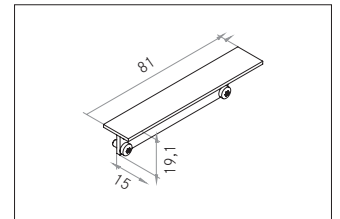

Endkappen-Set

Artikel-Nr. 53068260

Endkappen-Set, alu eloxiert. Material: Kunststoff, Abmessung Profil: L: 15 mm x B: 81 mm x H: 19,1 mm.

Artikel-Nr. 53068260
Stand: 06.12.2021 14:38

Farbe	silber
Länge	15 mm
Material	Kunststoff

Länge	15 mm
Breite	81 mm
Aufbauhöhe	19,1 mm