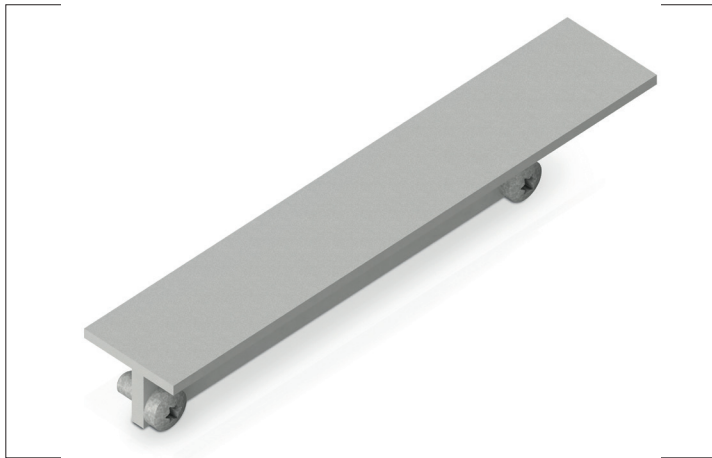

Endkappen-Set

Artikel-Nr. 53068260

Endkappen-Set, alu eloxiert. Material: Kunststoff, Abmessung Profil: L: 15 mm x B: 81 mm x H: 19,1 mm.

Artikel-Nr. 53068260
Stand: 06.12.2021 14:38

Farbe	silber
Länge	15 mm
Material	Kunststoff

Länge	15 mm
Breite	81 mm
Aufbauhöhe	19,1 mm