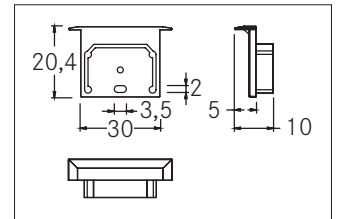

Endkappen-Set zu 53402...

Artikel-Nr. 53066260

Endkappen-Set zu 53402. silber. Material: Kunststoff, Abmessung Profil: L: mm x B: 30 mm x H: 20,4 mm.

Artikel-Nr. 53066260
Stand: 06.12.2021 18:46

Farbe	silber
Material	Kunststoff

Breite	30 mm
Aufbauhöhe	20,4 mm