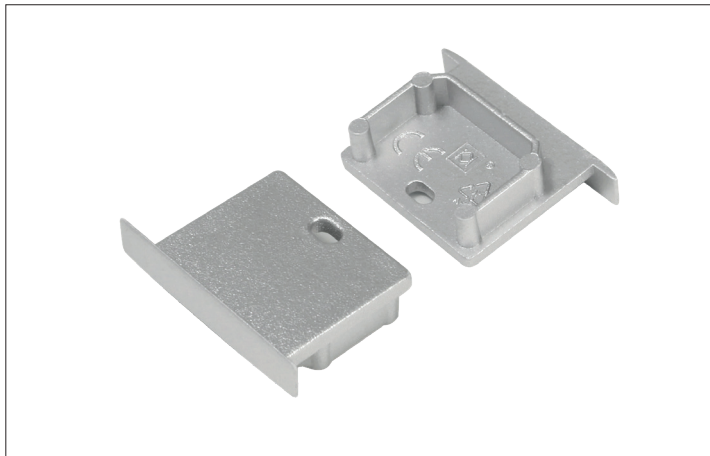

Endkappen-Set zu 53402...

Artikel-Nr. 53066260

Endkappen-Set zu 53402. silber. Material: Kunststoff, Abmessung Profil: L: mm x B: 30 mm x H: 20,4 mm.

Artikel-Nr. 53066260
Stand: 06.12.2021 18:46

Farbe	silber
Material	Kunststoff

Breite	30 mm
Aufbauhöhe	20,4 mm