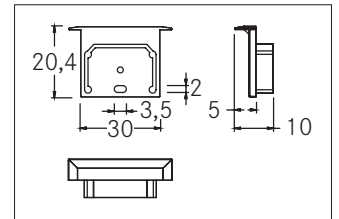

Endkappen-Set zu 53402...

Artikel-Nr. 53066080

Endkappen-Set zu 53402. schwarz. Material: Kunststoff, Abmessung Profil: L: mm x B: 30 mm x H: 20,4 mm.

Artikel-Nr. 53066080
Stand: 06.12.2021 15:05

Farbe	schwarz
Material	Kunststoff

Breite	30 mm
Aufbauhöhe	20,4 mm