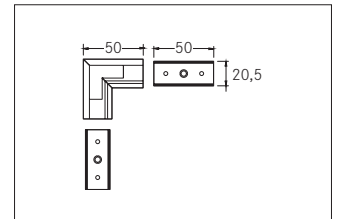

Verbindungsstück 90°
Artikel-Nr. 53065070

Verbindungsstück 90°, weiß. Material: Aluminium, Abmessung Profil: L: 50 mm x B: 50 mm x H: mm.

Artikel-Nr.	53065070
Stand:	06.12.2021 13:47

Farbe	weiß	Länge	50 mm
Länge	50 mm	Breite	50 mm
Material	Aluminium		