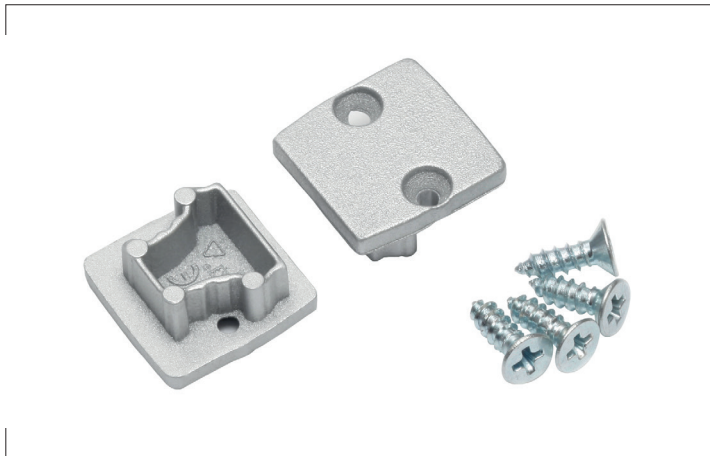

## Endkappen-Set

**Artikel-Nr. 53062260**

Endkappen-Set, silber. Material: Aluminium, Abmessung Profil: L: mm x B: 16,2 mm x H: 16,1 mm.

<b>Artikel-Nr.</b>	<b>53062260</b>
<b>Stand:</b>	06.12.2021 14:47

Farbe	silber
Material	Aluminium

Breite	16,2 mm
Aufbauhöhe	16,1 mm