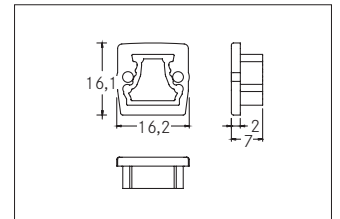

## Endkappen-Set

**Artikel-Nr. 53062260**

Endkappen-Set, silber. Material: Aluminium, Abmessung Profil: L: mm x B: 16,2 mm x H: 16,1 mm.

<b>Artikel-Nr.</b>	<b>53062260</b>
<b>Stand:</b>	06.12.2021 14:47

Farbe	silber
Material	Aluminium

Breite	16,2 mm
Aufbauhöhe	16,1 mm