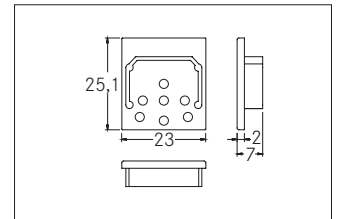

Endkappen-Set zu 53402...

Artikel-Nr. 53057080

Endkappen-Set zu 53402. schwarz. In Verbindung mit den Profilabdeckungen 53402000 53402070 53402080 53432070 kann sowohl ein zusätzlicher mechanischer Schutz als auch eine optimale Lichtverteilung erreicht werden. Material: Aluminium, Abmessung Profil: L: mm x B: 23 mm x H: 25,1 mm.

Artikel-Nr.	53057080
Stand:	06.12.2021 13:50

Farbe	schwarz
Material	Aluminium

Breite	23 mm
Aufbauhöhe	25,1 mm