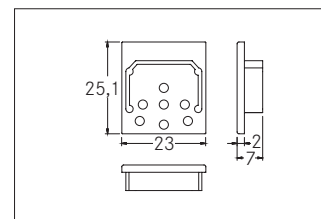

Endkappen-Set zu 53402...

Artikel-Nr. 53057070

Endkappen-Set zu 53402. weiß. In Verbindung mit den Profilabdeckungen 53402000 53402070 53402080 53432070 kann sowohl ein zusätzlicher mechanischer Schutz als auch eine optimale Lichtverteilung erreicht werden. Material: Aluminium, Abmessung Profil: L: mm x B: 23 mm x H: 25,1 mm.

Artikel-Nr.	53057070
Stand:	06.12.2021 14:19

Farbe	weiß
Material	Aluminium

Breite	23 mm
Aufbauhöhe	25,1 mm