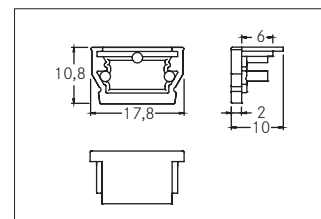

## Endkappen-Set zu 53400

**Artikel-Nr. 53052260**

Endkappen-Set zu 53400, silber. In Verbindung mit den Profilabdeckungen 53400000 53400070 kann sowohl ein zusätzlicher mechanischer Schutz als auch eine optimale Lichtverteilung erreicht werden. Material: Aluminium, Abmessung Profil: L: mm x B: 17,8 mm x H: 10,8 mm.

<b>Artikel-Nr.</b>	<b>53052260</b>
<b>Stand:</b>	06.12.2021 10:14

Farbe	silber	Breite	17,8 mm
Material	Aluminium	Aufbauhöhe	10,8 mm