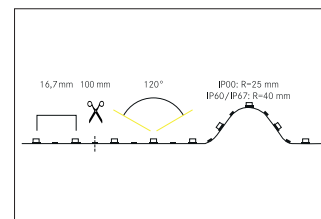

LED-Flexplatine, 5 m, CRI > 90, 4,8 W / m, IP67

Artikel-Nr. 15271007

LED-Flexplatine, 5 m, CRI > 90, 4,8 W / m, IP67, grün, LED-Flexplatine zur dekorativen, technischen, sowie effizienten Beleuchtung von Lichtvouten, Linearanwendungen und Hinterleuchtungen, Grund- bzw. Allgemeinbeleuchtung von Räumen, architektonische Anwendungen und für Bereiche, in denen eine hohe Ausleuchtung gewünscht ist, wie z.B. indirekte oder direkte Beleuchtungen, Lichtdecken, Gastronomiebeleuchtungen und vielem mehr. Länge: 5000.0 mm Lampenleistung je Meter: 4.8 W/m, Lichtstrom je Meter: 349.0 lm/m, Schutzart raumseitig: IP67, Schutzklasse: III, Spannung: 24V DC, Abstrahlwinkel: 120.0 °, 60 LEDs pro Meter, Chip-Abstand (Short Pitch) : 16,7mm. Zur Individuellen Anwendung kann die LED-Flexplatine alle 100 mm eingekürzt werden. Bei Kürzung der LED-Flexplatine muss der IP-Schutz bauseits wiederhergestellt werden. Die maximale Systemlänge von 5.000mm darf mit einer Einspeisung nicht überschritten werden. Diese Leuchte enthält eingebaute LED-Lampen. Die Lampen können in der Leuchte nicht ausgetauscht werden.

Artikel-Nr.	15271007
Stand:	06.12.2021 18:03

Farbtemperatur	grün
Lichtfarbe	grün
Lichtstrom je Meter	349 lm/m
Leistung	24 W
Lampenleistung je Meter	4,8 W/m
Leistung fix	24 W
Abstrahlwinkel	120 °
Länge	5.000 mm
Breite	11 mm
Aufbauhöhe	4,8 mm
Länge der einzelnen Abschnitte	100 mm
Schutzart raumseitig	IP67

Schutzklasse	III
Farbtoleranz	McAdam-Step 5
Short Pitch	16,7 mm
Anzahl der Leuchtmittel pro Meter	60 Stk
Spannung	24V
Spannungsart	DC
Umgebungstemperatur	-10 °C bis +40 °C
Ansteuerung	abhängig vom Betriebsgerät
Schaltungsart	Parallelschaltung
Länge der Anschlussleitung	350 mm
max. Modullänge	5.000 mm