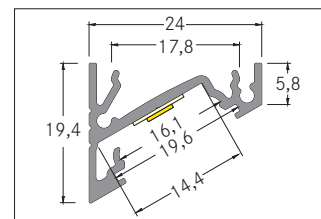

Anbau-Eckprofil

Artikel-Nr. 53385263

Anbau-Eckprofil. Zur optimalen Befestigung des Profiles eignen sich die Halter 53040000. In Verbindung mit den Profilabdeckungen 53489071 53489072 53489073 53489001 53489002 53489003 kann sowohl ein zusätzlicher mechanischer Schutz als auch eine optimale Lichtverteilung erreicht werden. Das zugehörige Endkappen-Set steht unter 53037260 zur Verfügung. Montageart: Anbauprofil, Material: Aluminium, Abmessung Profil: L: 3.000 mm x B: 24 mm x H: 19,4 mm.

Artikel-Nr.	53385263
Stand:	06.12.2021 14:21

Länge	3.000 mm
Material	Aluminium

Breite	24 mm
Aufbauhöhe	19,4 mm