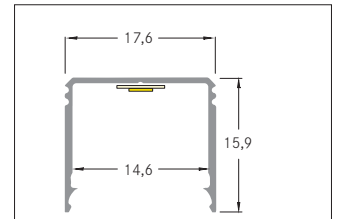

Anbauprofil, hoch
Artikel-Nr. 53381263

Anbauprofil, hoch. Zur optimalen Befestigung des Profiles eignen sich die Halter 53040000. In Verbindung mit den Profilabdeckungen 53489071 53489072 53489073 53489001 53489002 53489003 kann sowohl ein zusätzlicher mechanischer Schutz als auch eine optimale Lichtverteilung erreicht werden. Das zugehörige Endkappen-Set steht unter 53039260 zur Verfügung. Montageart: Anbauprofil, Material: Aluminium, Abmessung Profil: L: 3.000 mm x B: 17,6 mm x H: 15,9 mm.

Artikel-Nr.	53381263		
Stand:	06.12.2021 14:02		
Länge	3.000 mm	Breite	17,6 mm
Material	Aluminium	Aufbauhöhe	15,9 mm