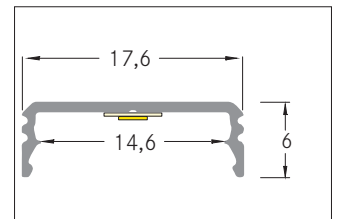

Anbauprofil, flach

Artikel-Nr. 53380263

Anbauprofil, flach, alu eloxiert. Zur optimalen Befestigung des Profils eignen sich die Halter 53040000. In Verbindung mit den Profilabdeckungen 53489071 53489072 53489073 53489001 53489002 53489003 kann sowohl ein zusätzlicher mechanischer Schutz als auch eine optimale Lichtverteilung erreicht werden. Das zugehörige Endkappen-Set steht unter 53038260 zur Verfügung. Montageart: Anbauprofil, Material: Aluminium, Abmessung Profil: L: 3.000 mm x B: 17,6 mm x H: 6 mm.

Artikel-Nr.	53380263
Stand:	06.12.2021 14:12

Farbe	aluminium
Länge	3.000 mm
Material	Aluminium

Breite	17,6 mm
Aufbauhöhe	6 mm