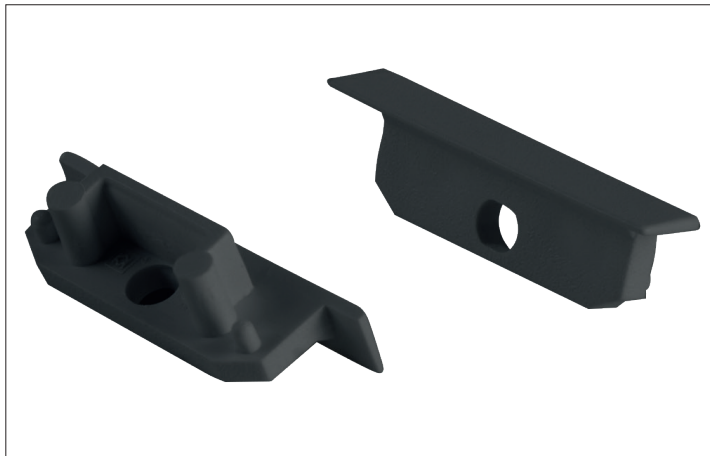

Endkappen-Set zu 53402...

**Artikel-Nr. 53164080**

Endkappen-Set zu 53402. schwarz. Abmessung Profil: L: mm x B: 28 mm x H: 8 mm.

<b>Artikel-Nr.</b>	<b>53164080</b>
<b>Stand:</b>	06.12.2021 13:38

Farbe	schwarz
Breite	28 mm

Aufbauhöhe	8 mm
------------	------