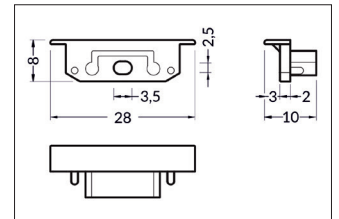

Endkappen-Set zu 53402...

**Artikel-Nr. 53164080**

Endkappen-Set zu 53402. schwarz. Abmessung Profil: L: mm x B: 28 mm x H: 8 mm.

<b>Artikel-Nr.</b>	<b>53164080</b>
<b>Stand:</b>	06.12.2021 13:38

Farbe	schwarz
Breite	28 mm

Aufbauhöhe	8 mm
------------	------