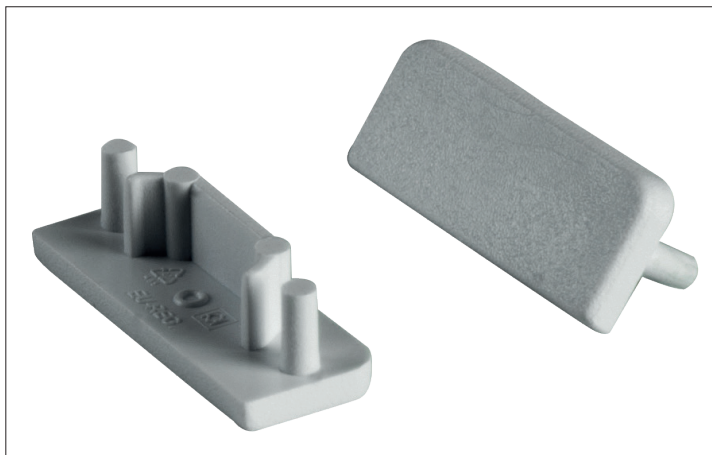

Endkappen-Set

Artikel-Nr. 53114260

Endkappen-Set, silber. Abmessung Profil: L: mm x B: 24 mm x H: 9 mm.

Artikel-Nr.	53114260
Stand:	06.12.2021 19:11

Farbe	silber	Aufbauhöhe	9 mm
Breite	24 mm		