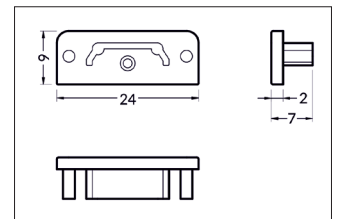

Endkappen-Set

Artikel-Nr. 53114260

Endkappen-Set, silber. Abmessung Profil: L: mm x B: 24 mm x H: 9 mm.

Artikel-Nr.	53114260
Stand:	06.12.2021 19:11

Farbe	silber	Aufbauhöhe	9 mm
Breite	24 mm		