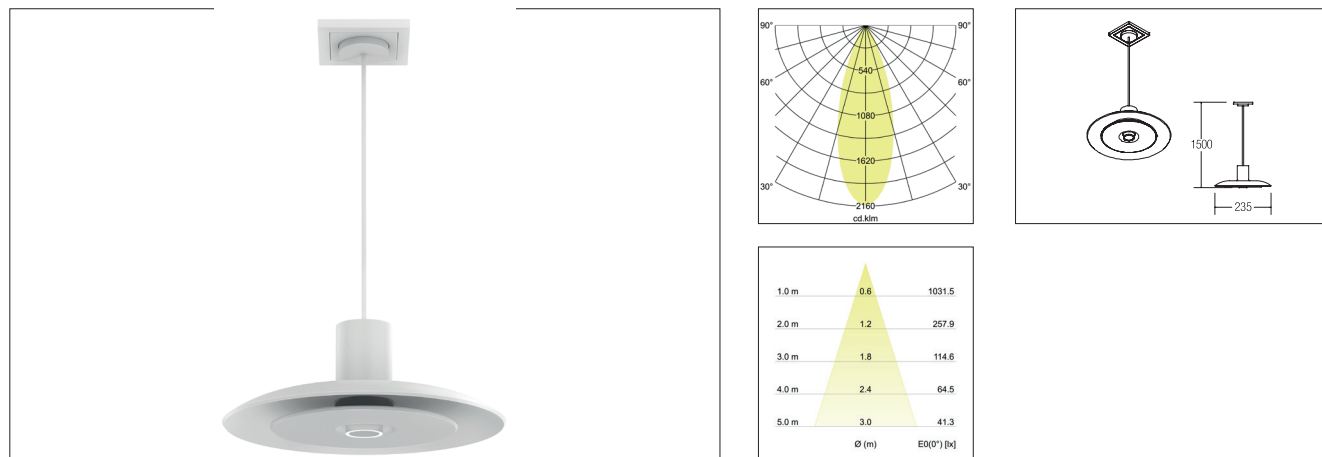

Plug & Light-LED-Pendelleuchte

Artikel-Nr. 12717173

Plug & Light-LED-Pendelleuchte, strukturweiß, rund. Ausführung in kompakter Bauform für die harmonische Implementierung in stimmige, architektonische Raumkonzepte. Achtung: nur zu verwenden in Kombination mit dem Plug & Light-System der Firmen GIRA und JUNG. Dimmfunktion über entsprechende Komponenten aus dem Hause GIRA oder JUNG abrufbar. Montageart: Anbaumontage, Montageort: Deckenmontage, Material: Aluminium / Glas, Schutzart raumseitig: nach DIN EN 60529: IP20, Schutzklasse: (EN 61140) III, Spannung: 12V, Leistung: 7W, Anzahl der Leuchtmittel / Fassungen: 1.0 Stk, Lichtstrom: 480lm, Farbtemperatur: 3.000 K, Abstrahlwinkel: 35°, Art der Dimmung: sonstige.

Artikel-Nr.	12717173
Stand:	07.12.2021 09:18

Farbtemperatur	3000 K
Farbe	weiß
Abstrahlwinkel	35 °
Anzahl der Leuchtmittel / Fassungen	1 Stk
Material	Aluminium / Glas
Leistung	7 W
Leuchtmittel	LED
Lieferumfang	inkl. Pendelabhängung 1.500 mm

Farbwiedergabe	CRI > 85
Ansteuerung	sonstige
Spannung	12V
Schutzart raumseitig	IP20
Schutzklasse	III
Pendellänge max.	1.500 mm