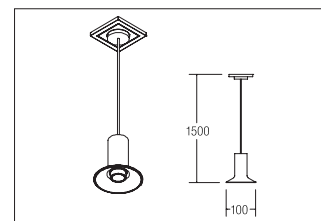

Plug & Light-LED-Pendelleuchte

Artikel-Nr. 12713173

Plug & Light-LED-Pendelleuchte, strukturweiß, rund. Ausführung in kompakter Bauform für die harmonische Implementierung in stimmige, architektonische Raumkonzepte. Achtung: nur zu verwenden in Kombination mit dem Plug & Light-System der Firmen GIRA und JUNG. Dimmfunktion über entsprechende Komponenten aus dem Hause GIRA oder JUNG abrufbar. Montageart: Anbaumontage, Montageort: Deckenmontage, Material: Aluminium / Glas, Schutzart raumseitig: nach DIN EN 60529: IP20, Schutzklasse: (EN 61140) III, Spannung: 12V, Leistung: 4W, Anzahl der Leuchtmittel / Fassungen: 1.0 Stk, Lichtstrom: 200lm, Farbtemperatur: 3.000 K, Abstrahlwinkel: 35°, Art der Dimmung: sonstige.

Artikel-Nr.	12713173
Stand:	07.12.2021 09:40

Farbtemperatur	3000 K
Farbe	weiß
Abstrahlwinkel	35 °
Anzahl der Leuchtmittel / Fassungen	1 Stk
Material	Aluminium / Glas
Leistung	4 W
Leuchtmittel	LED
Lieferumfang	inkl. Pendelabhängung 1.500 mm

Farbwiedergabe	CRI > 85
Ansteuerung	sonstige
Spannung	12V
Schutzart raumseitig	IP20
Schutzklasse	III
Pendellänge max.	1.500 mm