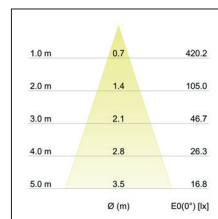

Plug & Light-LED-Pendelleuchte

Artikel-Nr. 12713173

Plug & Light-LED-Pendelleuchte, strukturweiß, rund. Ausführung in kompakter Bauform für die harmonische Implementierung in stimmige, architektonische Raumkonzepte. Achtung: nur zu verwenden in Kombination mit dem Plug & Light-System der Firmen GIRA und JUNG. Dimmfunktion über entsprechende Komponenten aus dem Hause GIRA oder JUNG abrufbar. Montageart: Anbaumontage, Montageort: Deckenmontage, Material: Aluminium / Glas, Schutzart raumseitig: nach DIN EN 60529: IP20, Schutzklasse: (EN 61140) III, Spannung: 12V, Leistung: 4W, Anzahl der Leuchtmittel / Fassungen: 1.0 Stk, Lichtstrom: 200lm, Farbtemperatur: 3.000 K, Abstrahlwinkel: 35°, Art der Dimmung: sonstige.

Artikel-Nr.	12713173
Stand:	07.12.2021 09:40

Farbtemperatur	3000 K
Farbe	weiß
Abstrahlwinkel	35 °
Anzahl der Leuchtmittel / Fassungen	1 Stk
Material	Aluminium / Glas
Leistung	4 W
Leuchtmittel	LED
Lieferumfang	inkl. Pendelabhängung 1.500 mm

Farbwiedergabe	CRI > 85
Ansteuerung	sonstige
Spannung	12V
Schutzart raumseitig	IP20
Schutzklasse	III
Pendellänge max.	1.500 mm