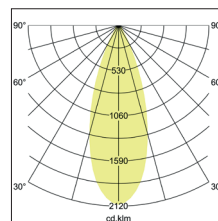

Plug & Light-LED-Pendelleuchte

Artikel-Nr. 12713173

Plug & Light-LED-Pendelleuchte, strukturweiß, rund. Ausführung in kompakter Bauform für die harmonische Implementierung in stimmige, architektonische Raumkonzepte. Achtung: nur zu verwenden in Kombination mit dem Plug & Light-System der Firmen GIRA und JUNG. Dimmfunktion über entsprechende Komponenten aus dem Hause GIRA oder JUNG abrufbar. Montageart: Anbaumontage, Montageort: Deckenmontage, Material: Aluminium / Glas, Schutzart raumseitig: nach DIN EN 60529: IP20, Schutzklasse: (EN 61140) III, Spannung: 12V, Leistung: 4W, Anzahl der Leuchtmittel / Fassungen: 1.0 Stk, Lichtstrom: 200lm, Farbtemperatur: 3.000 K, Abstrahlwinkel: 35°, Art der Dimmung: sonstige.

Artikel-Nr.	12713173
Stand:	07.12.2021 09:40

Farbtemperatur	3000 K
Farbe	weiß
Abstrahlwinkel	35 °
Anzahl der Leuchtmittel / Fassungen	1 Stk
Material	Aluminium / Glas
Leistung	4 W
Leuchtmittel	LED
Lieferumfang	inkl. Pendelabhängung 1.500 mm