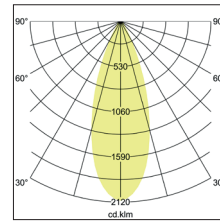

Plug & Light-LED-Pendelleuchte
Artikel-Nr. 12711173

Plug & Light-LED-Pendelleuchte, strukturweiß, rund. Ausführung in kompakter Bauform für die harmonische Implementierung in stimmige, architektonische Raumkonzepte. Achtung: nur zu verwenden in Kombination mit dem Plug & Light-System der Firmen GIRA und JUNG. Dimmfunktion über entsprechende Komponenten aus dem Hause GIRA oder JUNG abrufbar. Montageart: Anbaumontage, Montageort: Deckenmontage, Material: Aluminium / Glas, Schutzart raumseitig: nach DIN EN 60529: IP20, Schutzklasse: (EN 61140) III, Spannung: 12V, Leistung: 4W, Anzahl der Leuchtmittel / Fassungen: 1.0 Stk, Lichtstrom: 200lm, Farbtemperatur: 3.000 K, Abstrahlwinkel: 35°, Art der Dimmung: sonstige.

Artikel-Nr.	12711173
Stand:	07.12.2021 09:36

Farbtemperatur	3000 K
Farbe	weiß
Abstrahlwinkel	35 °
Anzahl der Leuchtmittel / Fassungen	1 Stk
Material	Aluminium / Glas
Leistung	4 W
Leuchtmittel	LED
Lieferumfang	inkl. Pendelabhängung 1.500 mm

Farbwiedergabe	CRI > 85
Ansteuerung	sonstige
Spannung	12V
Schutzart raumseitig	IP20
Schutzklasse	III
Pendellänge max.	1.500 mm