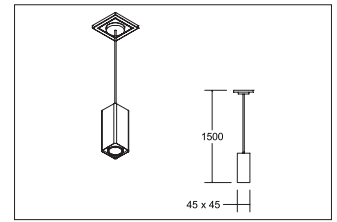

Plug & Light-LED-Pendelleuchte
Artikel-Nr. 12711173

Plug & Light-LED-Pendelleuchte, strukturweiß, rund. Ausführung in kompakter Bauform für die harmonische Implementierung in stimmige, architektonische Raumkonzepte. Achtung: nur zu verwenden in Kombination mit dem Plug & Light-System der Firmen GIRA und JUNG. Dimmfunktion über entsprechende Komponenten aus dem Hause GIRA oder JUNG abrufbar. Montageart: Anbaumontage, Montageort: Deckenmontage, Material: Aluminium / Glas, Schutzart raumseitig: nach DIN EN 60529: IP20, Schutzklasse: (EN 61140) III, Spannung: 12V, Leistung: 4W, Anzahl der Leuchtmittel / Fassungen: 1.0 Stk, Lichtstrom: 200lm, Farbtemperatur: 3.000 K, Abstrahlwinkel: 35°, Art der Dimmung: sonstige.

Artikel-Nr.	12711173
Stand:	07.12.2021 09:36

Farbtemperatur	3000 K
Farbe	weiß
Abstrahlwinkel	35 °
Anzahl der Leuchtmittel / Fassungen	1 Stk
Material	Aluminium / Glas
Leistung	4 W
Leuchtmittel	LED
Lieferumfang	inkl. Pendelabhängung 1.500 mm

Farbwiedergabe	CRI > 85
Ansteuerung	sonstige
Spannung	12V
Schutzart raumseitig	IP20
Schutzklasse	III
Pendellänge max.	1.500 mm