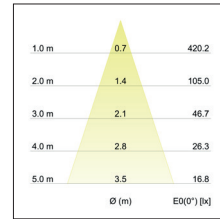

Plug & Light-LED-Pendelleuchte
Artikel-Nr. 12711173

Plug & Light-LED-Pendelleuchte, strukturweiß, rund. Ausführung in kompakter Bauform für die harmonische Implementierung in stimmige, architektonische Raumkonzepte. Achtung: nur zu verwenden in Kombination mit dem Plug & Light-System der Firmen GIRA und JUNG. Dimmfunktion über entsprechende Komponenten aus dem Hause GIRA oder JUNG abrufbar. Montageart: Anbaumontage, Montageort: Deckenmontage, Material: Aluminium / Glas, Schutzart raumseitig: nach DIN EN 60529: IP20, Schutzklasse: (EN 61140) III, Spannung: 12V, Leistung: 4W, Anzahl der Leuchtmittel / Fassungen: 1.0 Stk, Lichtstrom: 200lm, Farbtemperatur: 3.000 K, Abstrahlwinkel: 35°, Art der Dimmung: sonstige.

Artikel-Nr.	12711173
Stand:	07.12.2021 09:36

Farbtemperatur	3000 K
Farbe	weiß
Abstrahlwinkel	35 °
Anzahl der Leuchtmittel / Fassungen	1 Stk
Material	Aluminium / Glas
Leistung	4 W
Leuchtmittel	LED
Lieferumfang	inkl. Pendelabhängung 1.500 mm

Farbwiedergabe	CRI > 85
Ansteuerung	sonstige
Spannung	12V
Schutzart raumseitig	IP20
Schutzklasse	III
Pendellänge max.	1.500 mm