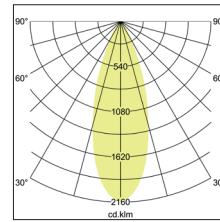

Plug & Light-LED-Deckenanbauleuchte  
**Artikel-Nr. 12707173**

Plug & Light-LED-Deckenanbauleuchte, strukturweiß, rund. Ausführung in kompakter Bauform für die harmonische Implementierung in stimmige, architektonische Raumkonzepte. Achtung: nur zu verwenden in Kombination mit dem Plug & Light-System der Firmen GIRA und JUNG. Dimmfunktion über entsprechende Komponenten aus dem Hause GIRA oder JUNG abrufbar. Montageart: Anbaumontage, Montageort: Deckenmontage, Material: Aluminium / Glas, Schutzart raumseitig: nach DIN EN 60529: IP20, Schutzklasse: (EN 61140) III, Spannung: 12V, Leistung: 7W, Anzahl der Leuchtmittel / Fassungen: 1.0 Stk, Lichtstrom: 480lm, Farbtemperatur: 3.000 K, Abstrahlwinkel: 35°, Art der Dimmung: sonstige.

<b>Artikel-Nr.</b>	<b>12707173</b>
<b>Stand:</b>	07.12.2021 10:32

Farbtemperatur	3000 K
Farbe	weiß
Abstrahlwinkel	35 °
Anzahl der Leuchtmittel / Fassungen	1 Stk
Material	Aluminium / Glas
Leistung	7 W

Leuchtmittel	LED
Farbwiedergabe	CRI > 85
Ansteuerung	sonstige
Spannung	12V
Schutzart raumseitig	IP20
Schutzklasse	III