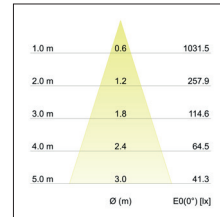

Plug & Light-LED-Deckenanbauleuchte  
**Artikel-Nr. 12707173**

Plug & Light-LED-Deckenanbauleuchte, strukturweiß, rund. Ausführung in kompakter Bauform für die harmonische Implementierung in stimmige, architektonische Raumkonzepte. Achtung: nur zu verwenden in Kombination mit dem Plug & Light-System der Firmen GIRA und JUNG. Dimmfunktion über entsprechende Komponenten aus dem Hause GIRA oder JUNG abrufbar. Montageart: Anbaumontage, Montageort: Deckenmontage, Material: Aluminium / Glas, Schutzart raumseitig: nach DIN EN 60529: IP20, Schutzklasse: (EN 61140) III, Spannung: 12V, Leistung: 7W, Anzahl der Leuchtmittel / Fassungen: 1.0 Stk, Lichtstrom: 480lm, Farbtemperatur: 3.000 K, Abstrahlwinkel: 35°, Art der Dimmung: sonstige.

<b>Artikel-Nr.</b>	<b>12707173</b>
<b>Stand:</b>	07.12.2021 10:32

Farbtemperatur	3000 K
Farbe	weiß
Abstrahlwinkel	35 °
Anzahl der Leuchtmittel / Fassungen	1 Stk
Material	Aluminium / Glas
Leistung	7 W

Leuchtmittel	LED
Farbwiedergabe	CRI > 85
Ansteuerung	sonstige
Spannung	12V
Schutzart raumseitig	IP20
Schutzklasse	III