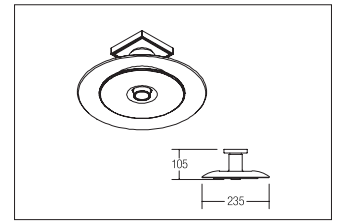

Plug & Light-LED-Deckenanbauleuchte  
**Artikel-Nr. 12707173**

Plug & Light-LED-Deckenanbauleuchte, strukturweiß, rund. Ausführung in kompakter Bauform für die harmonische Implementierung in stimmige, architektonische Raumkonzepte. Achtung: nur zu verwenden in Kombination mit dem Plug & Light-System der Firmen GIRA und JUNG. Dimmfunktion über entsprechende Komponenten aus dem Hause GIRA oder JUNG abrufbar. Montageart: Anbaumontage, Montageort: Deckenmontage, Material: Aluminium / Glas, Schutzart raumseitig: nach DIN EN 60529: IP20, Schutzklasse: (EN 61140) III, Spannung: 12V, Leistung: 7W, Anzahl der Leuchtmittel / Fassungen: 1.0 Stk, Lichtstrom: 480lm, Farbtemperatur: 3.000 K, Abstrahlwinkel: 35°, Art der Dimmung: sonstige.

<b>Artikel-Nr.</b>	<b>12707173</b>
<b>Stand:</b>	07.12.2021 10:32

Farbtemperatur	3000 K
Farbe	weiß
Abstrahlwinkel	35 °
Anzahl der Leuchtmittel / Fassungen	1 Stk
Material	Aluminium / Glas
Leistung	7 W

Leuchtmittel	LED
Farbwiedergabe	CRI > 85
Ansteuerung	sonstige
Spannung	12V
Schutzart raumseitig	IP20
Schutzklasse	III