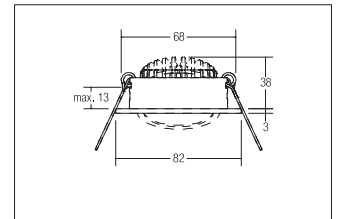

LED-Einbaustrahler DISC, mit Linsenoptik

Artikel-Nr. 12321074

LED-Einbaustrahler DISC, mit Linsenoptik, weiß, rund. Ausgeführt in kompakter Bauform für werkzeuglose Schnellmontage zum DeckeneinbauAusführung: Plug&Play, Montageart: Einbaumontage, Montageort: Deckenmontage, Material: Aluminium / Kunststoff, Schutzart: nach DIN EN 60529: IP20, Schutzklasse: (EN 61140) III, Leistung: 6W, Anzahl der Leuchtmittel / Fassungen: 1.0 Stk, Lichtstrom: 700lm, Farbtemperatur: 4000 K, Lichtfarbe: weiß, Abstrahlwinkel: 38°, Verstellbarkeit: schwenkbar, Art der Dimmung: abhängig vom Betriebsgerät .

Artikel-Nr.	12321074
Stand:	20.07.2021 00:00

Lichtfarbe	4000 K
Farbe	weiß
Abstrahlwinkel	38 °
Anzahl der Leuchtmittel / Fassungen	1 Stk
Ansteuerung	abhängig vom Betriebsgerät
Außendurchmesser	82 mm
Einbaudurchmesser	68 mm
Einbautiefe	38 mm
Farbwiedergabe	CRI > 80
Material	Aluminium / Kunststoff

Ausführung	Plug&Play
Leistung	6 W
Strom	350 mA
Leuchtmittel	LED
Schaltungsart	Reihenschaltung
Schutzart	IP20
Schutzklasse	III
Schwenkwinkel	30 °
Verstellbarkeit	schwenkbar