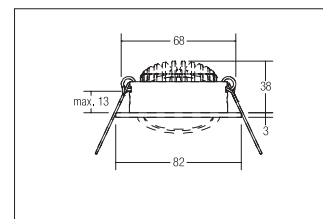

LED-Einbaustrahler DISC, mit Linsenoptik

Artikel-Nr. 12321073

LED-Einbaustrahler DISC, mit Linsenoptik, weiß, rund. Ausgeführt in kompakter Bauform für werkzeuglose Schnellmontage zum DeckeneinbauAusführung: Plug&Play, Montageart: Einbaumontage, Montageort: Deckenmontage, Material: Aluminium / Kunststoff, Schutzart: nach DIN EN 60529: IP20, Schutzklasse: (EN 61140) III, Leistung: 6W, Anzahl der Leuchtmittel / Fassungen: 1.0 Stk, Lichtstrom: 660lm, Farbtemperatur: 3000 K, Lichtfarbe: weiß, Abstrahlwinkel: 38°, Verstellbarkeit: schwenkbar, Art der Dimmung: abhängig vom Betriebsgerät .

Artikel-Nr. 12321073
Stand: 21.07.2021 00:06

Lichtfarbe	3000 K
Farbe	weiß
Abstrahlwinkel	38 °
Anzahl der Leuchtmittel / Fassungen	1 Stk
Ansteuerung	abhängig vom Betriebsgerät
Außendurchmesser	82 mm
Einbaudurchmesser	68 mm
Einbautiefe	38 mm
Farbwiedergabe	CRI > 80
Material	Aluminium / Kunststoff

Ausführung	Plug&Play
Leistung	6 W
Strom	350 mA
Leuchtmittel	LED
Schaltungsart	Reihenschaltung
Schutzart	IP20
Schutzklasse	III
Schwenkwinkel	30 °
Verstellbarkeit	schwenkbar