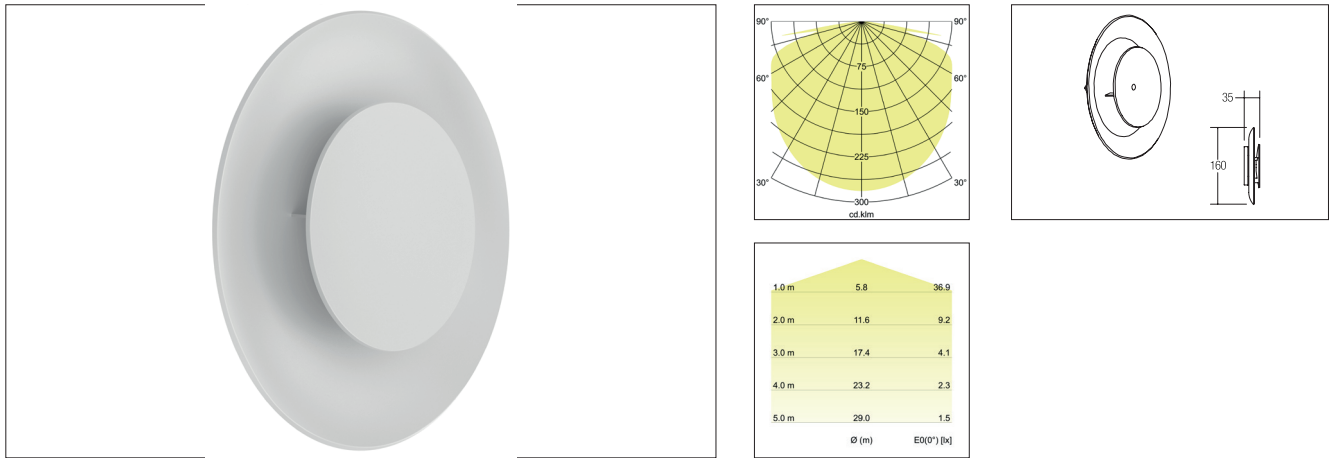

Plug & Light-LED-Wandanbauleuchte
Artikel-Nr. 10707173

Plug & Light-LED-Wandanbauleuchte, strukturweiß, rund. Ausführung in kompakter Bauform für die harmonische Implementierung in stimmige, architektonische Raumkonzepte. Achtung: nur zu verwenden in Kombination mit dem Plug & Light-System der Firmen GIRA und JUNG. Schaltbar. Montageart: Anbaumontage, Montageort: Wandmontage, Material: Aluminium, Schutzart raumseitig: nach DIN EN 60529: IP20, Schutzklasse: (EN 61140) III, Spannung: 12V, Leistung: 3W, Anzahl der Leuchtmittel / Fassungen: 1.0 Stk, Lichtstrom: 130lm, Farbtemperatur: 3.000 K, Abstrahlwinkel: 35°, Art der Dimmung: schaltbar.

| | |
|--------------------|------------------|
| Artikel-Nr. | 10707173 |
| Stand: | 07.12.2021 09:31 |

| | |
|-------------------------------------|-----------|
| Farbtemperatur | 3000 K |
| Farbe | weiß |
| Anzahl der Leuchtmittel / Fassungen | 1 Stk |
| Material | Aluminium |
| Leistung | 3 W |
| Leuchtmittel | LED |

| | |
|----------------------|-----------|
| Farbwiedergabe | CRI > 85 |
| Ansteuerung | schaltbar |
| Spannung | 12V |
| Schutzart raumseitig | IP20 |
| Schutzklasse | III |
| Spannungsart | DC |