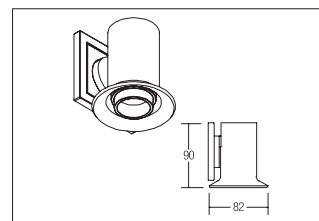

Plug & Light-LED-Wandanbauleuchte

Artikel-Nr. 10703173

Plug & Light-LED-Wandanbauleuchte, strukturweiß, sonstige. Ausführung in kompakter Bauform für die harmonische Implementierung in stimmige, architektonische Raumkonzepte. Achtung: nur zu verwenden in Kombination mit dem Plug & Light-System

der Firmen GIRA und JUNG. Dimmfunktion über entsprechende Komponenten aus dem Hause GIRA oder JUNG abrufbar. Montageart: Anbaumontage, Montageort: Wandmontage, Material: Aluminium / Glas, Schutzart raumseitig: nach DIN EN 60529: IP20, Schutzklasse: (EN 61140) III, Spannung: 12V, Leistung: 4W, Anzahl der Leuchtmittel / Fassungen: 1.0 Stk, Lichtstrom: 200lm, Farbtemperatur: 3.000 K, Abstrahlwinkel: 35°, Art der Dimmung: sonstige.

Artikel-Nr.	10703173
Stand:	07.12.2021 09:38

Farbtemperatur	3000 K
Farbe	weiß
Länge	82 mm
Abstrahlwinkel	35 °
Anzahl der Leuchtmittel / Fassungen	1 Stk
Material	Aluminium / Glas
Leistung	4 W
Leuchtmittel	LED
Farbwiedergabe	CRI > 85

Ansteuerung	sonstige
Spannung	12V
Schutzart raumseitig	IP20
Schutzklasse	III
Spannungsart	DC
Länge	82 mm
Breite	82 mm
Aufbauhöhe	90 mm