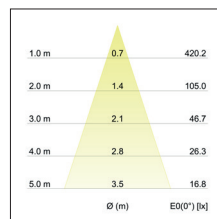

Plug & Light-LED-Wandanbauleuchte

Artikel-Nr. 10703173

Plug & Light-LED-Wandanbauleuchte, strukturweiß, sonstige. Ausführung in kompakter Bauform für die harmonische Implementierung in stimmige, architektonische Raumkonzepte. Achtung: nur zu verwenden in Kombination mit dem Plug & Light-System

der Firmen GIRA und JUNG. Dimmfunktion über entsprechende Komponenten aus dem Hause GIRA oder JUNG abrufbar. Montageart: Anbaumontage, Montageort: Wandmontage, Material: Aluminium / Glas, Schutzart raumseitig: nach DIN EN 60529: IP20, Schutzklasse: (EN 61140) III, Spannung: 12V, Leistung: 4W, Anzahl der Leuchtmittel / Fassungen: 1.0 Stk, Lichtstrom: 200lm, Farbtemperatur: 3.000 K, Abstrahlwinkel: 35°, Art der Dimmung: sonstige.

Artikel-Nr.	10703173
Stand:	07.12.2021 09:38

Farbtemperatur	3000 K
Farbe	weiß
Länge	82 mm
Abstrahlwinkel	35 °
Anzahl der Leuchtmittel / Fassungen	1 Stk
Material	Aluminium / Glas
Leistung	4 W
Leuchtmittel	LED
Farbwiedergabe	CRI > 85

Ansteuerung	sonstige
Spannung	12V
Schutzart raumseitig	IP20
Schutzklasse	III
Spannungsart	DC
Länge	82 mm
Breite	82 mm
Aufbauhöhe	90 mm