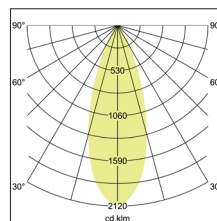

Plug & Light-LED-Wandanbauleuchte

Artikel-Nr. 10703173

Plug & Light-LED-Wandanbauleuchte, strukturweiß, sonstige. Ausführung in kompakter Bauform für die harmonische Implementierung in stimmige, architektonische Raumkonzepte. Achtung: nur zu verwenden in Kombination mit dem Plug & Light-System

der Firmen GIRA und JUNG. Dimmfunktion über entsprechende Komponenten aus dem Hause GIRA oder JUNG abrufbar. Montageart: Anbaumontage, Montageort: Wandmontage, Material: Aluminium / Glas, Schutzart raumseitig: nach DIN EN 60529: IP20, Schutzklasse: (EN 61140) III, Spannung: 12V, Leistung: 4W, Anzahl der Leuchtmittel / Fassungen: 1.0 Stk, Lichtstrom: 200lm, Farbtemperatur: 3.000 K, Abstrahlwinkel: 35°, Art der Dimmung: sonstige.

Artikel-Nr.	10703173
Stand:	07.12.2021 09:38

Farbtemperatur	3000 K
Farbe	weiß
Länge	82 mm
Abstrahlwinkel	35 °
Anzahl der Leuchtmittel / Fassungen	1 Stk
Material	Aluminium / Glas
Leistung	4 W
Leuchtmittel	LED
Farbwiedergabe	CRI > 85

Ansteuerung	sonstige
Spannung	12V
Schutzart raumseitig	IP20
Schutzklasse	III
Spannungsart	DC
Länge	82 mm
Breite	82 mm
Aufbauhöhe	90 mm