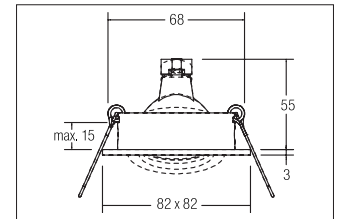

Einbaustrahler, GX5,3

Artikel-Nr. 0065.64

Einbaustrahler, GX5,3, titan matt, quadratisch. Ausgeführt in kompakter Bauform für werkzeuglose Schnellmontage zum Deckeneinbau. Nicht kompatibel zu den LED-Modulen

18498002, 12823003, 12843004 und 18438002. Ausführung: GX5,3, Montageart: Einbaumontage, Montageort: Deckenmontage, Material: Aluminium, Schutzart: nach DIN EN 60529: IP20, Schutzklasse: (EN 61140) III, Spannung: 12V, Leistung: 50W, Anzahl der Leuchtmittel / Fassungen: 1.0 Stk, Verstellbarkeit: schwenkbar, ohne Betriebsgerät, Art der Dimmung: abhängig vom Betriebsgerät.

Artikel-Nr.	0065.64		
Stand:	20.07.2021 20:48		
Farbe	titan	Spannung	12V
Länge	82 mm	Leuchtmittel	Für LED-Retrofit-Lampe
Anzahl der Leuchtmittel / Fassungen	1 Stk	Länge	82 mm
Ansteuerung	abhängig vom Betriebsgerät	Schaltungsart	Parallelschaltung
Breite	82 mm	Schutzart	IP20
Bügel	5366	Schutzklasse	III
Einbaudurchmesser	68 mm	Schwenkwinkel	25 °
Einbautiefe	55 mm	Spannungsart	AC/DC
Material	Aluminium	Sprengring	ohne Sprengring
Ausführung	GX5,3	Verstellbarkeit	schwenkbar
Leistung	max. 50 W		