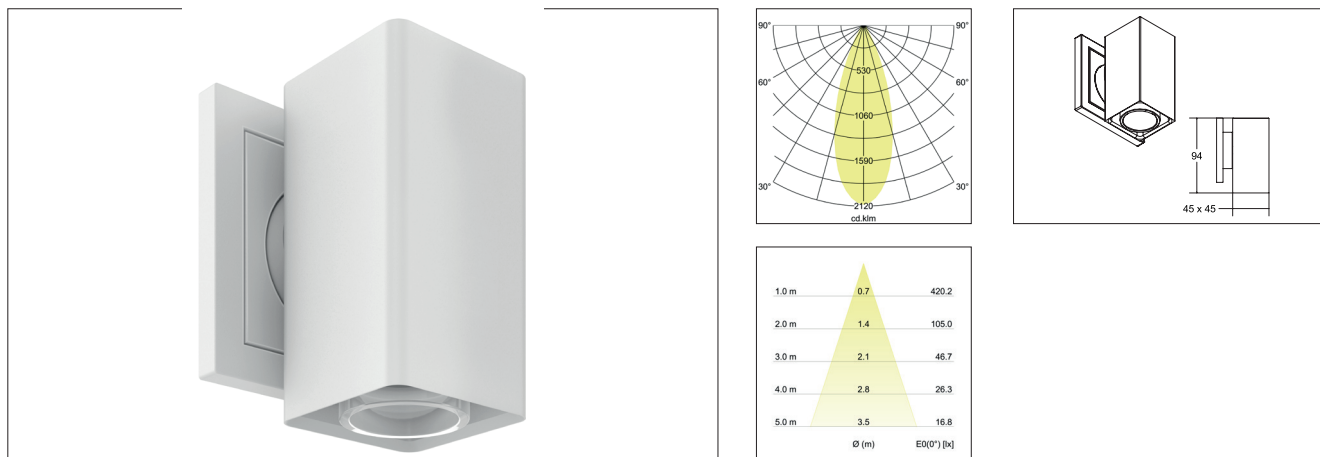

Plug & Light LED-Wandanbauleuchte MINIQ

**Artikel-Nr. 10701183**

Plug & Light LED-Wandanbauleuchte MINIQ, strukturschwarz, rechteckig. Ausführung in kompakter Bauform für die harmonische Implementierung in stimmige, architektonische Raumkonzepte. Achtung: nur zu verwenden in Kombination mit dem Plug & Light-System der Firmen GIRA und JUNG.

Dimmfunktion über entsprechende Komponenten aus dem Hause GIRA oder JUNG abrufbar. Montageart: Anbaumontage, Montageort: Wandmontage, Material: Aluminium / Glas, Schutzart: nach DIN EN 60529: IP20, Schutzklasse: (EN 61140) III, Spannung: 12V, Leistung: 4W, Anzahl der Leuchtmittel / Fassungen: 1.0 Stk, Lichtstrom: 200lm, : 3000 K Abstrahlwinkel: 35°.

<b>Artikel-Nr.</b>	<b>10701183</b>
<b>Stand:</b>	18.06.2021 21:18

Lichtfarbe	3000 K
Farbe	schwarz
Abstrahlwinkel	35 °
Anzahl der Leuchtmittel / Fassungen	1 Stk
Material	Aluminium / Glas
Leistung	4 W
Leuchtmittel	LED